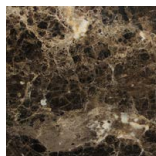

FRASSINO  
Ash  
*tinto/stained caffè*

NOCE CANALETTA  
Canaletta Walnut

NOCE CANALETTA  
Canaletta Walnut  
*tinto/stained moka*

NOCE CANALETTA  
Canaletta Walnut  
*tinto/stained wengé*

## Laccato opaco poro aperto/chiuso | Matt Lacquered open/closed pore

BIANCO  
White  
(RAL 9016)

AVORIO  
Ivory  
(RAL 1013)

ARGILLA  
Argilla  
(RAL 7006)

PIOMBO  
Piombo  
(NCS S5005G20Y)

NERO  
Black  
(RAL 9005)

GRANATA  
Granata  
(NCS S4050Y90R)

PISTACCHIO  
Pistacchio  
(PANTONE 5825)

AVIO  
Avio  
(PANTONE 5415)

IRON  
Iron  
(RAL 7011)

CIOCCOLATO  
Chocolate  
(RAL 8019)

## Marmo | Marble

Emperador Dark

Calacatta Oro

Sahara Noir