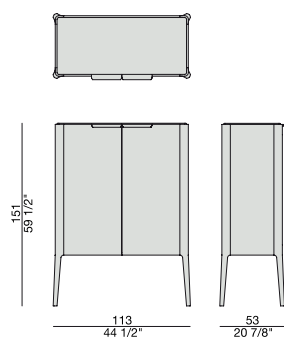

Madia in noce canaletta o frassino con due ante in legno e piano in marmo, in legno o in cristallo acidato retroverniciato. Ripiani interni in cristallo.

Cupboard in canaletta walnut or ash with two wooden doors and top in marble, wood or frosted glass backcoated. Glass internal shelves.

Vitrine aus Nussbaum Canaletta oder Esche mit zwei Holztüren und Marmor-, Holz- oder satinierte hinterlackierte Glasplatte. Innerenboden aus Glas.

Vitrine en noyer canaletta ou frêne avec deux portes en bois et plateau en marbre, en bois ou en verre dépoli rétro verni. Étagères intérieures en verre.

Aparador en nogal canaletta o fresno con dos puertas de madera y tapa de mármol, madera o en cristal al ácido retrobarnizado. Estantes interiores en cristal.