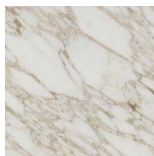

FRASSINO  
Ash  
*tinto/stained caffè*

NOCE CANALETTA  
Canaletta Walnut

NOCE CANALETTA  
Canaletta Walnut  
*tinto/stained moka*

NOCE CANALETTA  
Canaletta Walnut  
*tinto/stained wengé*

## Laccato opaco poro aperto/chiuso | Matt Lacquered open/closed pore

BIANCO  
White  
(RAL 9016)

AVORIO  
Ivory  
(RAL 1013)

ARGILLA  
Argilla  
(RAL 7006)

PIOMBO  
Piombo  
(NCS S5005G20Y)

NERO  
Black  
(RAL 9005)

GRANATA  
Granata  
(NCS S4050Y90R)

PISTACCHIO  
Pistacchio  
(PANTONE 5825)

AVIO  
Avio  
(PANTONE 5415)

IRON  
Iron  
(RAL 7011)

CIOCCOLATO  
Chocolate  
(RAL 8019)

## Marmo | Marble

Emperador Dark

Calacatta Oro

Sahara Noir