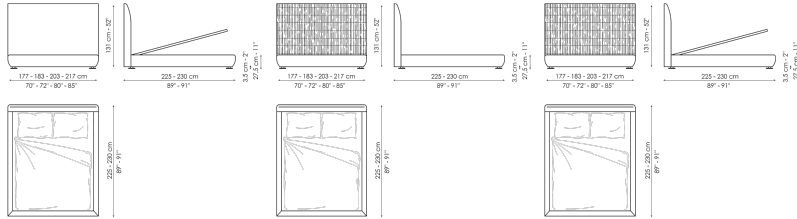

Data sheet

Bloom

Width: 177-183-203-217cm

Depth: 225-230cm

Height: 101cm

Bloom open

Width: 177-183-203-217cm

Depth: 225-230cm

Height: 101cm

Bloom ego

Width: 177-183-203-217cm

Depth: 225-230cm

Height: 101cm

Bloom ego open

Width: 177-183-203-217cm

Depth: 225-230cm

Height: 101cm

Bloom hi

Width: 177-183-203-217cm

Depth: 225-230cm

Height: 131cm

Bloom hi open

Width: 177-183-203-217cm

Depth: 225-230cm

Height: 131cm

Bloom hi ego

Width: 177-183-203-217cm

Depth: 225-230cm

Height: 131cm

Bloom hi ego open

Width: 177-183-203-217cm

Depth: 225-230cm