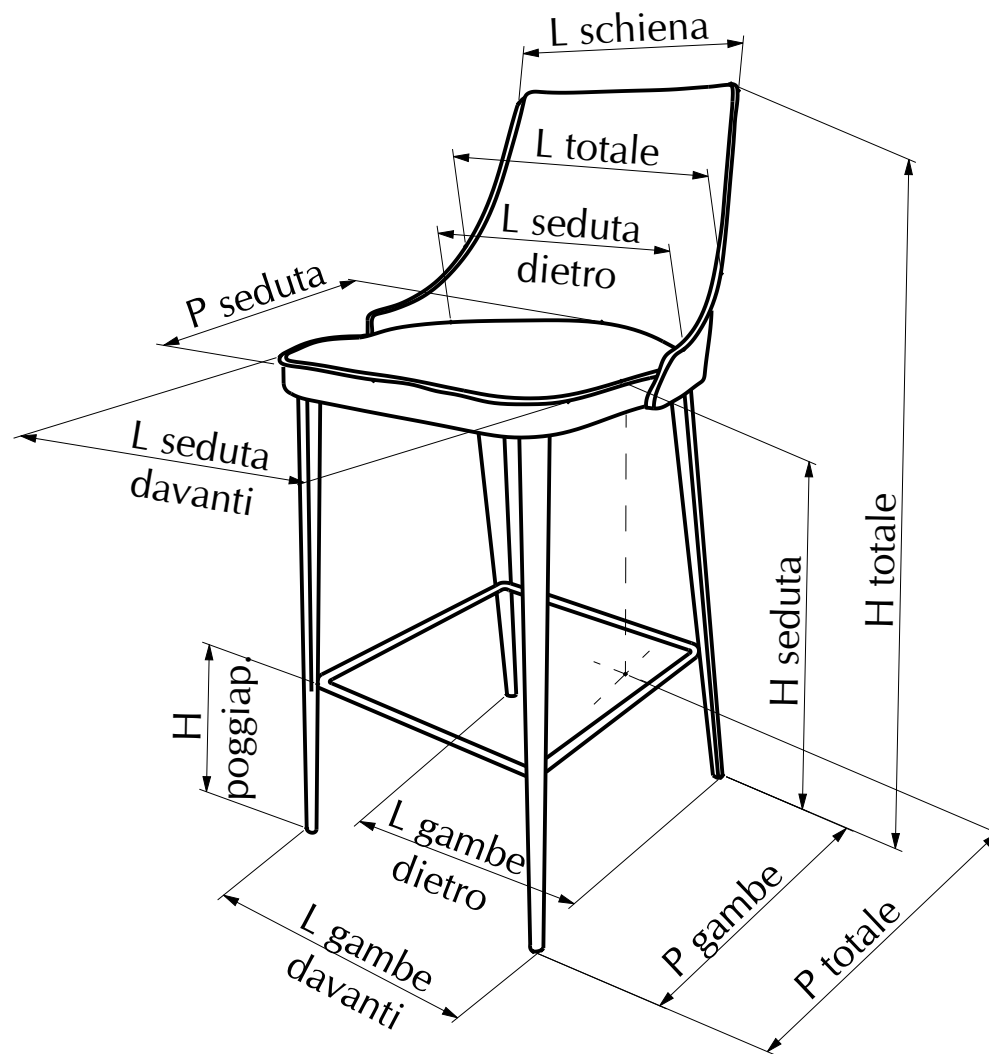

# MODELLO: CLARA

ARTICOLO: 40.69 - 40.70

	H seduta	H totale	H poggiapiedi	P gambe	P seduta	P totale	L gambe davanti	L gambe dietro	L seduta davanti	L seduta dietro	L schiena	L totale
40.69	670	980	230	470	410	520	385	410	395	360	310	450
40.70	770	1080	330	510		520	415	430				

N° DIS.: S224\_302

DATA: 18-Feb-15

DISEGNATORE: ANGELUCCI E.

REV.: 01

DATA: 05/2019

MODIFICA: Aggiornamento misure

APPROVATO:  
Uff. TECNICO

REV.: -