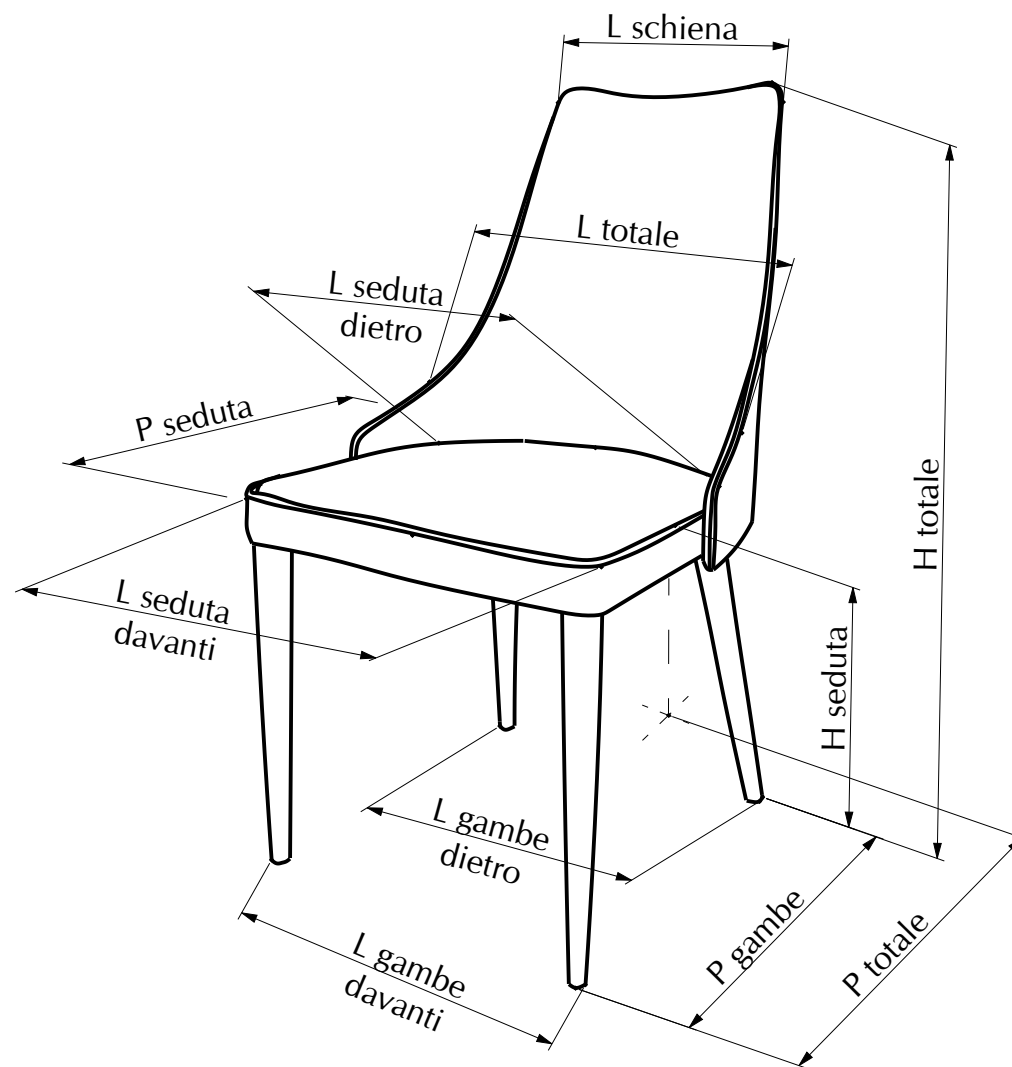

MODELLO: CLARA

ARTICOLO: 40.11 - 40.90

H seduta	H totale	P gambe	P seduta	P totale	L gambe davanti	L gambe dietro	L seduta davanti	L seduta dietro	L schiena	L totale
495	920	470	460	595	440	460	480	360	315	500

N° DIS.: S224_300

DATA: 18-Feb-15

DISEGNATORE: ANGELUCCI E.

REV.: 01

DATA: 05/2019

MODIFICA: Aggiornamento codici

REV.: -

DATA: -