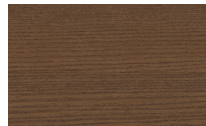

Frassino Castano