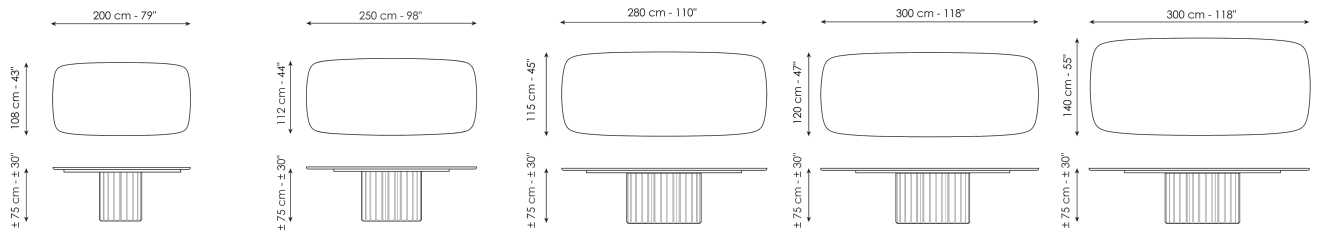

# Dorian Table

Designer: Spazioameno

Il tavolo Dorian è la sintesi di qualità plastiche e semplicità geometrica, che giocano tra loro per contrasto. Il grande piano d'appoggio – realizzato in ceramica, marmo oppure in legno – si staglia su una base dal forte carattere

**Scheda tecnica**

Larghezza: 200cm  
 Profondità: 108cm  
 Altezza: ± 75cm

Larghezza: 250cm  
 Profondità: 112cm  
 Altezza: ± 75cm

Larghezza: 280cm  
 Profondità: 115cm  
 Altezza: ± 75cm

Larghezza: 300cm  
 Profondità: 120cm  
 Altezza: ± 75cm

Larghezza: 300cm  
 Profondità: 140cm  
 Altezza: ± 75cm

Larghezza: 140cm  
 Profondità: 140cm  
 Altezza: ± 75cm

Larghezza: 160cm  
 Profondità: 160cm  
 Altezza: ± 75cm

Larghezza: 180cm  
 Profondità: 180cm  
 Altezza: ± 75cm