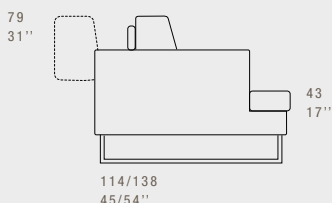

SUNSET

STANDARD FEATURES

- Hard wood frame, seat suspensions in reinforced elastic webbing.
- Seat depth 66/106 cm - 26/42".
- Seat height 43 cm - 17".
- Armrest width 27 cm - 11".
- Armrest height 57 cm - 22".
- Seat cushions in polyurethane covered with feather.
- Back cushions in polyurethane covered with feather.
- Metal legs height 17 cm - 7" available in all Gamma customizing finishes.
- Folding bed not available.
- Moveable back cushions on all the skus, corner unit included.
- All corner elements include one C57 throw pillow free of charge.
- Stitching CUC 518.

CARATTERISTICHE STANDARD

- Struttura in legno e moltiplicato, molleggio seduta con cinghie elastiche.
- Profondità seduta 66/106 cm.
- Altezza seduta 43 cm.
- Larghezza braccio 27 cm.
- Altezza braccio 57 cm.
- Cuscini seduta in poliuretano con materassina in piuma.
- Cuscini schienale in poliuretano con materassina in piuma.
- Piedi in metallo altezza 17 cm, disponibili in tutte le finiture Gamma.
- Inserimento letto non possibile.
- Movimento del cuscino schienale su tutti gli elementi compreso l'angolo.
- Gli elementi con angolo E01 hanno il cuscino volante C57 compreso nel prezzo.
- Cucitura CUC 518.

NOTES

- Dimensions: the first figure shows sizes in centimeters, the second in inches.
- Mixing above groups (Y - J) will create sectionals with different seat widths.
- Corner piece E01 is an odd piece and can be used with all above groups Y - J.
- Suggested pillow C57.
- Suggested headrest PT8 and PG012.
- For pillows please check accessories price list.

NOTE

- Dimensioni: la prima cifra indica i centimetri, la seconda cifra indica i pollici.
- Utilizzando elementi di famiglie diverse (Y - J) si avranno composizioni con sedute di larghezza diverse tra di loro.
- L'elemento E01 può essere utilizzato indifferentemente con i gruppi Y - J.
- Cuscino consigliato C57.
- Poggiatesta consigliato PT8 e PG012.
- Cuscini decorativi in diverse dimensioni e finiture vedi listino accessori.