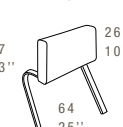

all items in group J have the same seat width / tutti gli elementi del gruppo J hanno lo stesso modulo di seduta

E11
90 / 35"

E15
180 / 71"

S13
117 / 46"

D13
117 / 46"

S03
207 / 81"

D03
207 / 81"

S17
150 / 59"

D17
150 / 59"

S19
240 / 94"

D19
240 / 94"

S05
263 / 104"

D05
263 / 104"

SCHLJ
90 / 35"

DCHLJ
90 / 35"

S31
117 / 46"

D31
117 / 46"

JHS
270 / 106"

SJS
180 / 71"

DJS
180 / 71"

DEPTH
154 - 178 / 61" - 70"

DEPTH
154 - 178 / 61" - 70"

SEPARABLE FRAME

E01
114X114 / 45X45"

EV4
114X114XH.43 / 45X45XH.17"

EV2
140X70XH.43 / 55X28XH.17"

C57
SUGGESTED
LUMBAR PILLOW
64X31 / 25X12"

PT8
SUGGESTED
HEADREST

PG012
SUGGESTED
HEADREST

SHS
90 / 35"

DHS
90 / 35"

LHS
180 / 71"