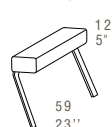

all items in group J have the same seat width / tutti gli elementi del gruppo J hanno lo stesso modulo di seduta

E11
90 / 35"

E15
180 / 71"

S13
117 / 46"

D13
117 / 46"

S03
207 / 81"

D03
207 / 81"

S17
150 / 59"

D17
150 / 59"

S19
240 / 94"

D19
240 / 94"

S05
263 / 104"

D05
263 / 104"

SCHLJ
90 / 35"

DCHLJ
90 / 35"

S31
117 / 46"

D31
117 / 46"

JHS
270 / 106"

SJS
180 / 71"

DJS
180 / 71"

DEPTH
154 - 178 / 61" - 70"

DEPTH
154 - 178 / 61" - 70"

SEPARABLE FRAME

E01
114X114 / 45X45"

EV4
114X114XH.43 / 45X45XH.17"

EV2
140X70XH.43 / 55X28XH.17"

C57
SUGGESTED
LUMBAR PILLOW
64X31 / 25X12"

PT8
SUGGESTED
HEADREST

PG012
SUGGESTED
HEADREST

SHS
90 / 35"

DHS
90 / 35"

LHS
180 / 71"