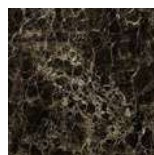

NOCE CANALETTA
Canaletta Walnut
tinto/stained wengé

Laccato opaco poro chiuso | Matt Lacquered closed pore

BIANCO
White
(RAL 9016)

AVORIO
Ivory
(RAL 1013)

ARGILLA
Argilla
(RAL 7006)

PIOMBO
Piombo
(NCS S5005G20Y)

NERO
Black
(RAL 9005)

GRANATA
Granata
(NCS S4050Y90R)

PISTACCHIO
Pistacchio
(PANTONE 5825)

AVIO
Avio
(PANTONE 5415)

IRON
Iron
(RAL 7011)

CIOCCOLATO
Chocolate
(RAL 8019)

Marmo | Marble

Emperador Dark

Calacatta Oro

Sahara Noir

Rock | Rock

CALACATTA
Calacatta

EMPERADOR
Emperador

BLACK OXIDE
Black Oxide

Metallo | Metal

GRIGIO PELTRO
Grey Pewter

BIANCO OPACO
Matt White

NERO OPACO
Matt Black

BRONZORO

COPPER
Copper color

Cristallo | Glass

TRASPARENTE
Transparent

JEAN TONDO

Design C. Ballabio