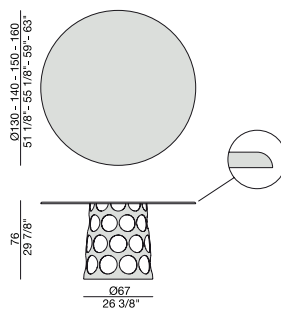

JEAN TONDO

Design C. Ballabio

TAVOLO | TABLE

2013

Tavolo da pranzo con base in metallo e piano in legno massello noce canaletta, marmo (spessore mm. 20), cristallo (spessore mm.15) o Rock.

Dining-table with metal base and solid canaletta wood, marble (thickness mm. 20), glass (thickness mm. 15) or Rock top.

Ess-Tisch mit Metallgestell und Fassungplatte aus massivem Nussbaum Canaletta, Rock, Marmor (Stärke mm. 20) oder Glas (Stärke mm. 15).

Table à manger avec piétement en métal et plateau en noyer canaletta massif, marbre (épaisseur mm. 20), cristal (épaisseur mm. 15) ou Rock.

Mesa de comedor con base en metal y tapa en nogal canaletta macizo, mármol (espesor mm. 20), cristal (espesor mm. 15) o Rock.

JEAN M