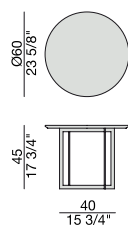

LONDRA 1

Design Opera Design

TAVOLINO | SIDE TABLE

2008

Tavolino tondo con struttura in metallo e piano in marmo.

Round side table with metal frame and marble top.

Runder Beistelltisch mit Metallgestell und Marmorplatte.

Guéridon rond avec piétement en métal et plateau en marbre.

Mesa auxiliar redonda con estructura en metal y tapa en mármol.