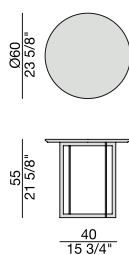

LONDRA 3

Design Opera Design

TAVOLINO | SIDE TABLE

2008

Tavolino tondo con struttura in metallo e piano in marmo.

Round side table with metal frame and marble top.

Runder Beistelltisch mit Metallgestell und Marmorplatte.

Guéridon rond avec piétement en métal et plateau en marbre.

Mesa auxiliar redonda con estructura en metal y tapa en mármol.