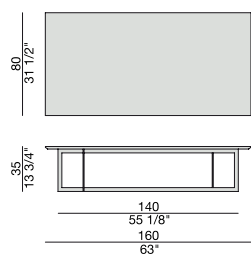

LONDRA 6

Design Opera Design

TAVOLINO | COFFEE TABLE

2008

Tavolino quadrato con struttura in metallo e piano in marmo.

Square side table with metal frame and marble top.

Quadratischer Beistelltisch mit Metallgestell und Marmorplatte.

Guéridon carré avec piétement en métal et plateau en marbre.

Mesa auxiliar cuadrada con estructura en metal y tapa en mármol.