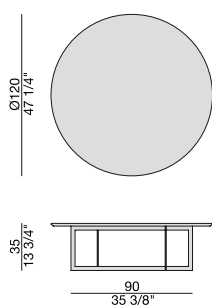

LONDRA 5

Design Opera Design

TAVOLINO | COFFEE TABLE

2008

Tavolino tondo con struttura in metallo e piano in marmo.

Round side table with metal frame and marble top.

Runder Beistelltisch mit Metallgestell und Marmorplatte.

Guéridon rond avec piétement en métal et plateau en marbre.

Mesa auxiliar redonda con estructura en metal y tapa en mármol.