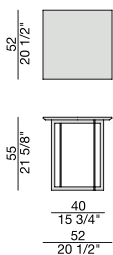

LONDRA 4

Design Opera Design

TAVOLINO | SIDE TABLE

2008

Tavolino quadrato con struttura in metallo e piano in marmo.

Square side table with metal frame and marble top.

Quadratischer Beistelltisch mit Metallgestell und Marmorplatte.

Guéridon carré avec piétement en métal et plateau en marbre.

Mesa auxiliar cuadrada con estructura en metal y tapa en mármol.