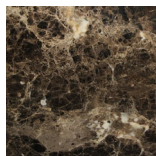

Square side table with metal frame and marble top.

Quadratischer Beistelltisch mit Metallgestell und Marmorplatte.

Guéridon carré avec piétement en métal et plateau en marbre.

Mesa auxiliar cuadrada con estructura en metal y tapa en mármol.

Marmo | Marble

Emperador Dark

Calacatta Oro

Sahara Noir

Metallo | Metal

CROMATO
Chrome plated

ANTRACITE
SPAZZOLATO
Brushed Anthracite