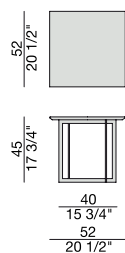

LONDRA 2

Design Opera Design

TAVOLINO | SIDE TABLE

2008

Tavolino quadrato con struttura in metallo e piano in marmo.

Square side table with metal frame and marble top.

Quadratischer Beistelltisch mit Metallgestell und Marmorplatte.

Guéridon carré avec piétement en métal et plateau en marbre.

Mesa auxiliar cuadrada con estructura en metal y tapa en mármol.