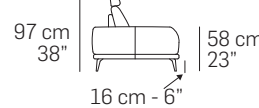

MONFORTE

Design Application N° 402017000135505

Caratteristiche standard

- Struttura in legno e multistrato, molleggio seduta con cinghie elastiche.
- Imbottiture in poliuretano espanso ecologico a cellula aperta con densità differenziate.
- Rivestimento in pelle o tessuto. Tutti i rivestimenti sono fissi.
- Piede in metallo Lucido (Cod.30), Satinato (Cod.31), Canna di fucile (Cod.50), Bronzo anticato (Cod.52).
- I cuscini di schienale sono dotati di meccanismo "pendular".
- Cucitura Cod.03 per rivestimento in tessuto.
- Cucitura Cod.07 per rivestimento in pelle.
- Inserimento letto non possibile.
- Lato componibile non rifinito.

Caratteristiche optional su richiesta senza maggiorazione

- Disponibile con cucitura a contrasto, per la scelta del colore fare riferimento ai codici del campionario pelli.

Caratteristiche optional su richiesta con maggiorazione

- Solo per le versioni dove previsto, il lato componibile può essere rifinito.
- Poggiatesta (Cod.9900) con imbottitura in poliuretano espanso ecologico a cellula aperta e rivestimento sfoderabile.
- Per il multi rivestimento il prezzo va incrementato del 7%. Per maggiori dettagli fare riferimento al paragrafo "NOTE" posto nelle prime pagine del listino.

Note

- Non è possibile applicare altre cuciture.
- Per alcuni tessuti e velluti l'azienda si riserva di applicare la cucitura Cod.00 / Cod.03 (vedi immagine).

Standard features