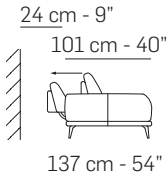

MONFORTE

Design Application N° 402017000135505

Caratteristiche standard

- Struttura in legno e multistrato, molleggio seduta con cinghie elastiche.
- Imbottiture in poliuretano espanso ecologico a cellula aperta con densità differenziate.
- Rivestimento in pelle o tessuto. Tutti i rivestimenti sono fissi.
- Piede in metallo Lucido (Cod.30), Satinato (Cod.31), Canna di fucile (Cod.50), Bronzo anticato (Cod.52).
- I cuscini di schienale sono dotati di meccanismo "pendular".
- Cucitura Cod.03 per rivestimento in tessuto.
- Cucitura Cod.07 per rivestimento in pelle.
- Inserimento letto non possibile.
- Lato componibile non rifinito.

Caratteristiche optional su richiesta senza maggiorazione

- Disponibile con cucitura a contrasto, per la scelta del colore fare riferimento ai codici del campionario pelli.

Caratteristiche optional su richiesta con maggiorazione

- Solo per le versioni dove previsto, il lato componibile può essere rifinito.
- Poggiatesta (Cod.9900) con imbottitura in poliuretano espanso ecologico a cellula aperta e rivestimento sfoderabile.
- Per il multi rivestimento il prezzo va incrementato del 7%. Per maggiori dettagli fare riferimento al paragrafo "NOTE" posto nelle prime pagine del listino.

Note

- Non è possibile applicare altre cuciture.
- Per alcuni tessuti e velluti l'azienda si riserva di applicare la cucitura Cod.00 / Cod.03 (vedi immagine).

Standard features