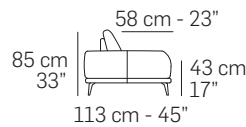

MONFORTE

Design Application N° 402017000135505

Caratteristiche standard

- Struttura in legno e multistrato, molleggio seduta con cinghie elastiche.
- Imbottiture in poliuretano espanso ecologico a cellula aperta con densità differenziate.
- Rivestimento in pelle o tessuto. Tutti i rivestimenti sono fissi.
- Piede in metallo Lucido (Cod.30), Satinato (Cod.31), Canna di fucile (Cod.50), Bronzo anticato (Cod.52).
- I cuscini di schienale sono dotati di meccanismo "pendular".
- Cucitura Cod.03 per rivestimento in tessuto.
- Cucitura Cod.07 per rivestimento in pelle.
- Inserimento letto non possibile.
- Lato componibile non rifinito.

Caratteristiche optional su richiesta senza maggiorazione

- Disponibile con cucitura a contrasto, per la scelta del colore fare riferimento ai codici del campionario pelli.

Caratteristiche optional su richiesta con maggiorazione

- Solo per le versioni dove previsto, il lato componibile può essere rifinito.
- Poggiatesta (Cod.9900) con imbottitura in poliuretano espanso ecologico a cellula aperta e rivestimento sfoderabile.
- Per il multi rivestimento il prezzo va incrementato del 7%. Per maggiori dettagli fare riferimento al paragrafo "NOTE" posto nelle prime pagine del listino.

Note

- Non è possibile applicare altre cuciture.
- Per alcuni tessuti e velluti l'azienda si riserva di applicare la cucitura Cod.00 / Cod.03 (vedi immagine).

Standard features