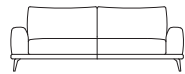

Frontale/Front