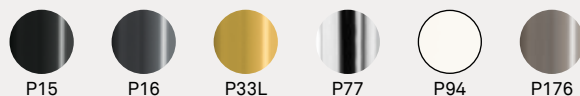

New York

CB1022
57x52 H75,5 HB64 cm

CB624
63x65 H87(78) HS54(45)
HB 64(55) cm

CB1087
57x55 H91 HS65 cm

CB1088
57x53 H110(97) HS80(66) cm

struttura | frame

metallo | metal

sedile | seat

tessuto | fabric

similpelle | faux leather

pelle | soft leather

CB624
CB1088

CB624
CB1088

NOTA: per le combinazioni disponibili consultare il listino prezzi. | NOTE: please check all available combinations in the price list.