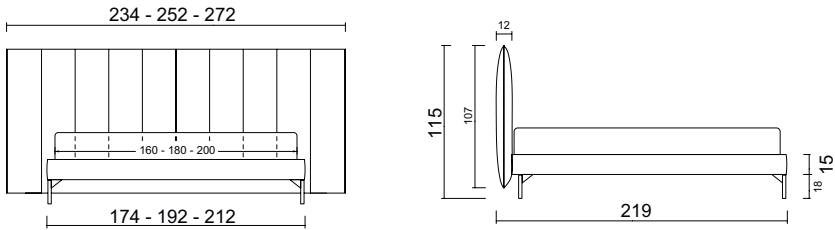

Opéra

design
Tiziano Carneletto

Giroletto H.15 senza rete

Bed frame H. 15 without bed base

Giroletto H.15 A- senza rete

Bed frame H. 15 A- without bed base

Giroletto H.15 A-Box contenitore (rete Ortopedic)

Bed frame H. 15 A-Box with storage (Ortopedic bed base)

Giroletto H.25 senza rete

Bed frame H. 25 without bed base

Giroletto H. 25 con box contenitore (rete Ortopedic)

Bed frame H. 25 with storage (Ortopedic bed base)