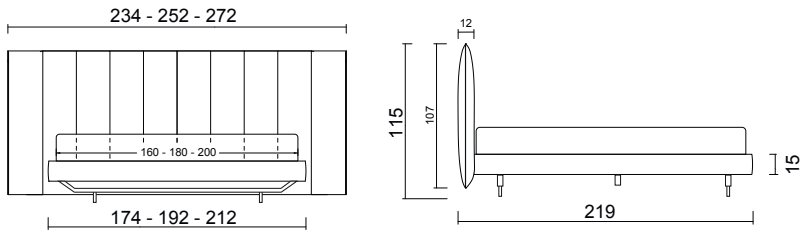

Opéra

design
Tiziano Carneletto

Giroletto H.15 senza rete

Bed frame H. 15 without bed base

Giroletto H.15 A- senza rete

Bed frame H. 15 A- without bed base

Giroletto H.15 A-Box contenitore (rete Ortopedic)

Bed frame H. 15 A-Box with storage (Ortopedic bed base)

Giroletto H.25 senza rete

Bed frame H. 25 without bed base

Giroletto H. 25 con box contenitore (rete Ortopedic)

Bed frame H. 25 with storage (Ortopedic bed base)