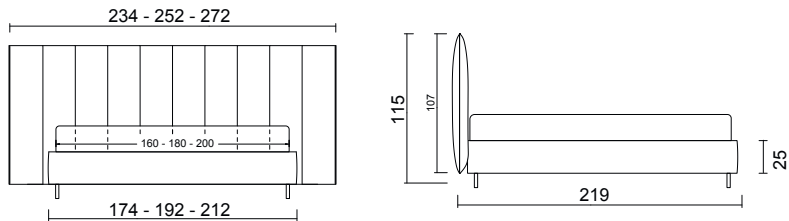

Opéra

design
Tiziano Carneletto

Giroletto H.15 senza rete

Bed frame H. 15 without bed base

Giroletto H.15 A- senza rete

Bed frame H. 15 A- without bed base

Giroletto H.15 A-Box contenitore (rete Ortopedic)

Bed frame H. 15 A-Box with storage (Ortopedic bed base)

Giroletto H.25 senza rete

Bed frame H. 25 without bed base

Giroletto H. 25 con box contenitore (rete Ortopedic)

Bed frame H. 25 with storage (Ortopedic bed base)