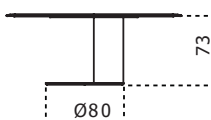

Cm (L x W x H)	Inches (L x W x H)
Ø160 x 73	Ø63 x 28 <sup>3</sup> / <sub>4</sub>
Ø180 x 73	Ø71 x 28 <sup>3</sup> / <sub>4</sub>
Lazy Susan	Lazy Susan
Ø80	Ø31 <sup>1</sup> / <sub>2</sub>
Ø100	Ø39 <sup>1</sup> / <sub>2</sub>