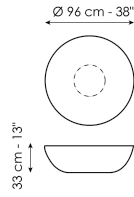

**Data sheet**

**Planet**  
 Width: 96cm  
 Depth: 96cm  
 Height: 33cm

**Planet light**  
 Width: 96cm  
 Depth: 96cm  
 Height: 33cm

**Big planet**  
 Width: 117cm  
 Depth: 117cm  
 Height: 25cm

**Big planet light**  
 Width: 117cm  
 Depth: 117cm  
 Height: 25cm