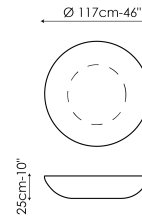

**Data sheet**

**Planet**  
 Width: 96cm  
 Depth: 96cm  
 Height: 33cm

**Planet light**  
 Width: 96cm  
 Depth: 96cm  
 Height: 33cm

**Big planet**  
 Width: 117cm  
 Depth: 117cm  
 Height: 25cm

**Big planet light**  
 Width: 117cm  
 Depth: 117cm  
 Height: 25cm