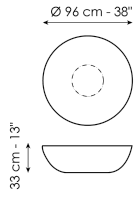

**Data sheet**

**Planet**  
 Width: 96cm  
 Depth: 96cm  
 Height: 33cm

**Planet light**  
 Width: 96cm  
 Depth: 96cm  
 Height: 33cm

**Big planet**  
 Width: 117cm  
 Depth: 117cm  
 Height: 25cm

**Big planet light**  
 Width: 117cm  
 Depth: 117cm  
 Height: 25cm