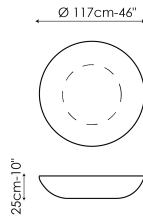

**Data sheet**

**Planet**  
 Width: 96cm  
 Depth: 96cm  
 Height: 33cm

**Planet light**  
 Width: 96cm  
 Depth: 96cm  
 Height: 33cm

**Big planet**  
 Width: 117cm  
 Depth: 117cm  
 Height: 25cm

**Big planet light**  
 Width: 117cm  
 Depth: 117cm  
 Height: 25cm