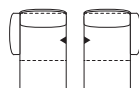

HH min. 82 / max. 107
TD min. 88 / max. 96
ST SD min. 52 / max. 66
SH SH 44

EINZELSOFAS SINGLE SOFAS

BW 240 / 220 / 200 / 180 / 160

SESSEL ARMCHAIR

BW 100

SESSEL ohne Funktionen ARMCHAIR without function

BW 78

HH 87
TD 79
ST SD 52

ANBAUELEMENTE

Armlehne links/rechts
ADD-ON ELEMENTS
 armrest left/right

BW 221 / 201 / 181 / 161 / 141

LIEGEN

Armlehne links/rechts
RECLINERS
 armrest left/right

BW 111 / 91

TD
 max. 157

ANBAUECKEN

Hocker links/rechts
ADD-ON CORNERS
 stool left/right

BW 93

TD
 max. 207 /
 max. 187

HOCKERBANK STOOL BENCH

BW 121

HH 44
TD 51

JUMBOHOCKER JUMBO STOOL