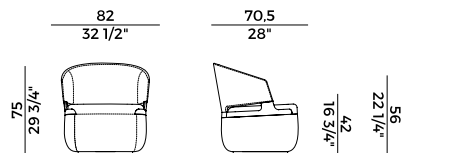

942/PLAG
poltrona lounge girevole \ swivel lounge armchair