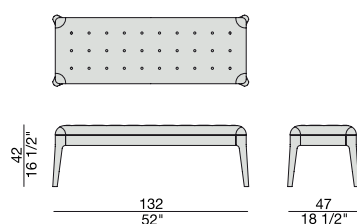

WEBBY 1

PANCA | BENCH

Design C. Ballabio

2015

Panca con struttura in massello di noce canaletta e seduta con lavorazione capitonné nei tessuti della collezione. Possibilità di ordinare i bottoni tono su tono o in contrasto.

Banquette avec structure en noyer canaletta massif et assise avec capitonné dans les tissus de la collection. Les boutons peuvent être ton sur ton ou en contraste.

Banqueta con estructura de nogal canaletta macizo y asiento con capitonné revestido en las telas de la colección. Botones en la misma tela del asiento o en contraste.