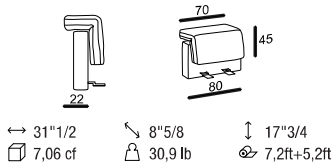

Base 162x162

Cod. U2RQ0

↔ 63"3/4 ↘ 63"3/4 ↓ 16"7/8
 ☐ 28,25 cf ⚖ 240,3 lb ⚙ 23,3ft

Ada base | Ada basi

142x142 angular base

Base angolare 142x142

Cod. U2RA0

↔ 55"7/8
21,9 cf

↖ 55"7/8
154,3 lb

↓ 16"7/8
14,1ft

Ada back cushions | Ada set schienali

Set padded back 31"1/2 and low backrest cushion

27"1/2

Set schiena imbottita 80 e cuscino schienale low 70

Cod. QHIB1

Set padded back 35"3/8 and low backrest cushion