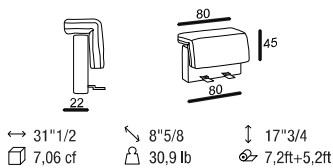

Base 162x162

Cod. U2RQ0

↔ 63"3/4 ↘ 63"3/4 ↓ 16"7/8
 ☐ 28,25 cf ⚖ 240,3 lb ⚙ 23,3ft

Ada base | Ada basi

142x142 angular base

Base angolare 142x142

Cod. U2RA0

↔ 55"7/8
21,9 cf

39"3/8

Set schiena imbottita 110 e cuscino schienale low 100

Cod. QHIB4

Set padded back 31"1/2 and low backrest cushion

31"1/2

Set schiena imbottita 80 e cuscino schienale low low 80

Cod. QHIC1

Set padded back 35"3/8 and low backrest cushion