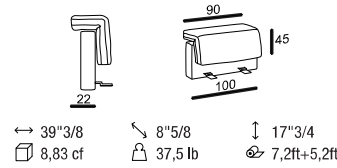

Base 162x162

Cod. U2RQ0

↔ 63"3/4 ↘ 63"3/4 ↓ 16"7/8
 ☐ 28,25 cf ⚖ 240,3 lb ⚙ 23,3ft

Ada base | Ada basi

142x142 angular base

Base angolare 142x142

Cod. U2RA0

↔ 55"7/8
21,9 cf

↖ 55"7/8
154,3 lb

↓ 16"7/8
14,1ft

Ada back cushions | Ada set schienali

Set padded back 31"1/2 and low backrest cushion

27"1/2

Set schiena imbottita 80 e cuscino schienale low 70

Cod. QHIB1

Set padded back 35"3/8 and low backrest cushion

31"1/2

Set schiena imbottita 90 e cuscino schienale low 80

Cod. QHIB2

Set padded back 39"3/8 and low backrest cushion

35"3/8

Set schiena imbottita 100 e cuscino schienale low 90

Cod. QHIB3

Set padded back 43"1/4 and low backrest cushion