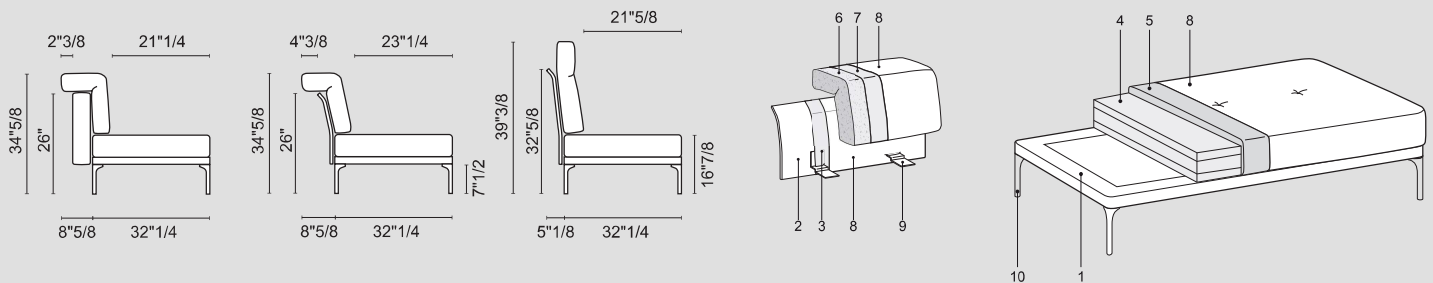

Base - Basamento:

Black (ME09)
Light brown (ME11)