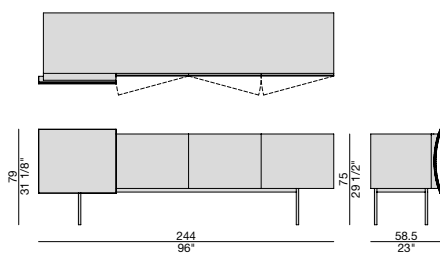

Sideboard in canaletta walnut with grey pewter metal base. Left curved door available in three different finishes: pelle plus, brushed bronzed brass lacquered and cast aluminum lacquered effect. The inner compartment behind the curved door is covered in bronzed mirror. With inner LED lighting.

Sideboard aus Nussbaum canaletta. Untergestell aus grauen Zinn. Die linke, gebogene Türe ist in drei verschiedenen Ausführungen erhältlich: - pelle plus, - bronziertem gebürstetes Messing und lackiertem Aluminiumguss. Das Innenfach, hinter der gebogenen Türe ist mit einem bronziertem Spiegel belegt und innenliegender LED Beleuchtung.

Buffet en noyer canaletta avec piétement en métal en finition gris peltre. Porte courbée de gauche disponible dans trois finitions: pelle plus, laqué en finition laiton bronzé brossé ou aluminium fondu. Compartiment intérieur derrière la porte courbée revêtu en miroir bronzé.

Aparador de nogal canaletta con base en metal acabado peltre. Puerta izquierda curvada disponible en tres acabados: pelle plus, lacado efecto latón bronceado cepillado, lacado efecto aluminio fundido. El compartimiento con puerta curvada está revestido en el interior con espejo bronceado. Iluminación LED interna.