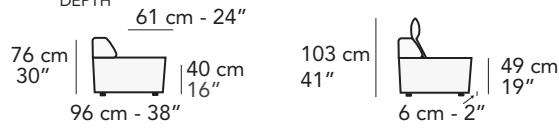

B007 - BRIC

FRONTALE
FRONT

LATERALE
DEPTH

Scala 1:100 Ratio 1 to 100

Legenda / Legend

- Spalliera / Back Cushions
- Bracciolo / Armrest
- Seduta / Seat Cushions
- Poggiareni / Kidneyrest
- Aggancio Componibile / Connector

COMPOSIZIONI CONSIGLIATE

3002 + 5251

311 cm - 122"

180 cm - 71"

3002 + 4231

294 cm - 116"

237 cm - 93"

3002 + 8093 + 1631

294 cm - 116"

296 cm - 117"