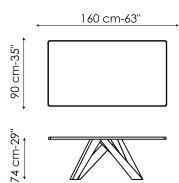

# Big Table

Designer: Alain Gilles

L'inclinazione delle gambe suggerisce dinamismo, la linearità del piano dona una grande stabilità visiva. Immobile, o in movimento, Big Table ha una personalità decisamente fuori dal comune. Le gambe di Big Table sono in acciaio tagliato al laser in diverse misure e forme geometriche, sagomate e verniciate opache in numerose combinazioni di colori; il piano, fisso o allungabile, è disponibile in legno impiallacciato o massello, in ceramica o in marmo. Una

**Scheda tecnica**

Larghezza: 160cm  
 Profondità: 90cm  
 Altezza: ± 74cm

Larghezza: 180cm  
 Profondità: 90cm  
 Altezza: ± 74cm

Larghezza: 200cm  
 Profondità: 100cm  
 Altezza: ± 75cm

Larghezza: 220cm  
 Profondità: 100cm  
 Altezza: ± 75cm

Larghezza: 250cm  
 Profondità: 100cm  
 Altezza: ± 75cm

Larghezza: 300cm  
 Profondità: 100-108cm  
 Altezza: ± 75cm

Larghezza: 300cm  
 Profondità: 120cm  
 Altezza: ± 76cm

Larghezza: 160-240cm  
 Profondità: 90cm  
 Altezza: ± 75cm

Larghezza: 180-260cm  
 Profondità: 90cm  
 Altezza: ± 75cm

Larghezza: 200-300cm  
 Profondità: 100cm  
 Altezza: ± 75cm