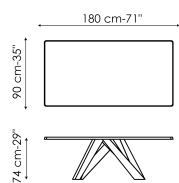

# Big Table

Designer: Alain Gilles

L'inclinazione delle gambe suggerisce dinamismo, la linearità del piano dona una grande stabilità visiva. Immobile, o in movimento, Big Table ha una personalità decisamente fuori dal comune. Le gambe di Big Table sono in acciaio tagliato al laser in diverse misure e forme geometriche, sagomate e verniciate opache in numerose combinazioni di colori; il piano, fisso o allungabile, è disponibile in legno impiallacciato o massello, in ceramica o in marmo. Una

**Scheda tecnica**

Larghezza: 160cm  
 Profondità: 90cm  
 Altezza: ± 74cm

Larghezza: 180cm  
 Profondità: 90cm  
 Altezza: ± 74cm

Larghezza: 200cm  
 Profondità: 100cm  
 Altezza: ± 75cm

Larghezza: 220cm  
 Profondità: 100cm  
 Altezza: ± 75cm

Larghezza: 250cm  
 Profondità: 100cm  
 Altezza: ± 75cm

Larghezza: 300cm  
 Profondità: 100-108cm  
 Altezza: ± 75cm

Larghezza: 300cm  
 Profondità: 120cm  
 Altezza: ± 76cm

Larghezza: 160-240cm  
 Profondità: 90cm  
 Altezza: ± 75cm

Larghezza: 180-260cm  
 Profondità: 90cm  
 Altezza: ± 75cm

Larghezza: 200-300cm  
 Profondità: 100cm  
 Altezza: ± 75cm