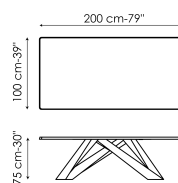

# Big Table

Designer: Alain Gilles

L'inclinazione delle gambe suggerisce dinamismo, la linearità del piano dona una grande stabilità visiva. Immobile, o in movimento, Big Table ha una personalità decisamente fuori dal comune. Le gambe di Big Table sono in acciaio tagliato al laser in diverse misure e forme geometriche, sagomate e verniciate opache in numerose combinazioni di colori; il piano, fisso o allungabile, è disponibile in legno impiallacciato o massello, in ceramica o in marmo. Una

**Scheda tecnica**

Larghezza: 160cm  
 Profondità: 90cm  
 Altezza: ± 74cm

Larghezza: 180cm  
 Profondità: 90cm  
 Altezza: ± 74cm

Larghezza: 200cm  
 Profondità: 100cm  
 Altezza: ± 75cm

Larghezza: 220cm  
 Profondità: 100cm  
 Altezza: ± 75cm

Larghezza: 250cm  
 Profondità: 100cm  
 Altezza: ± 75cm

Larghezza: 300cm  
 Profondità: 100-108cm  
 Altezza: ± 75cm

Larghezza: 300cm  
 Profondità: 120cm  
 Altezza: ± 76cm

Larghezza: 160-240cm  
 Profondità: 90cm  
 Altezza: ± 75cm

Larghezza: 180-260cm  
 Profondità: 90cm  
 Altezza: ± 75cm

Larghezza: 200-300cm  
 Profondità: 100cm  
 Altezza: ± 75cm