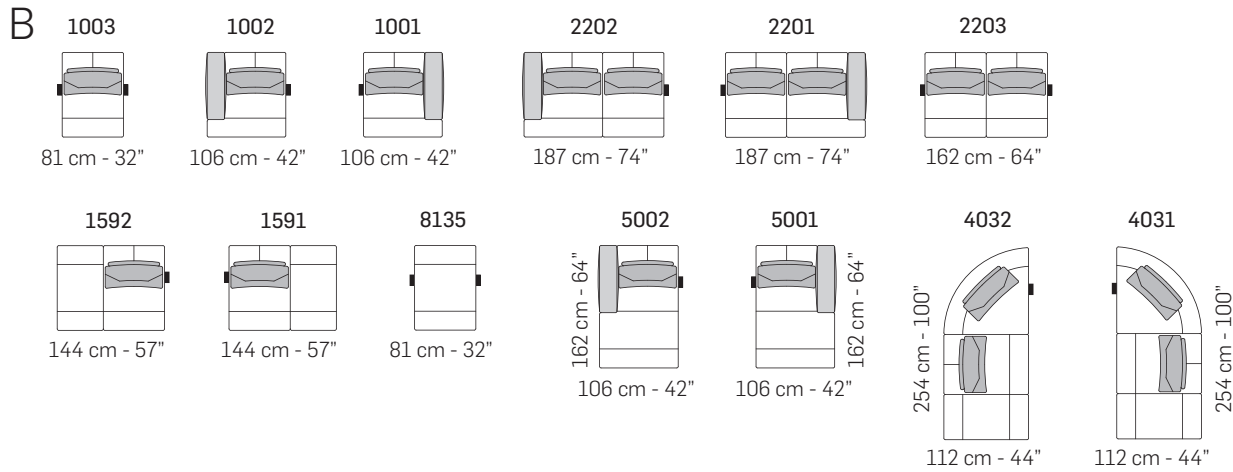

Bronzo Anticato (Cod.52) // Antique Bronze (Cod.52)

Poggiatesta // Headrest

Cuciture // Stitching

Cod.00

Cod.01

Cod.03

Cod.210

tutti gli elementi del gruppo A hanno lo stesso modulo di seduta - all items in group A have the same seat width