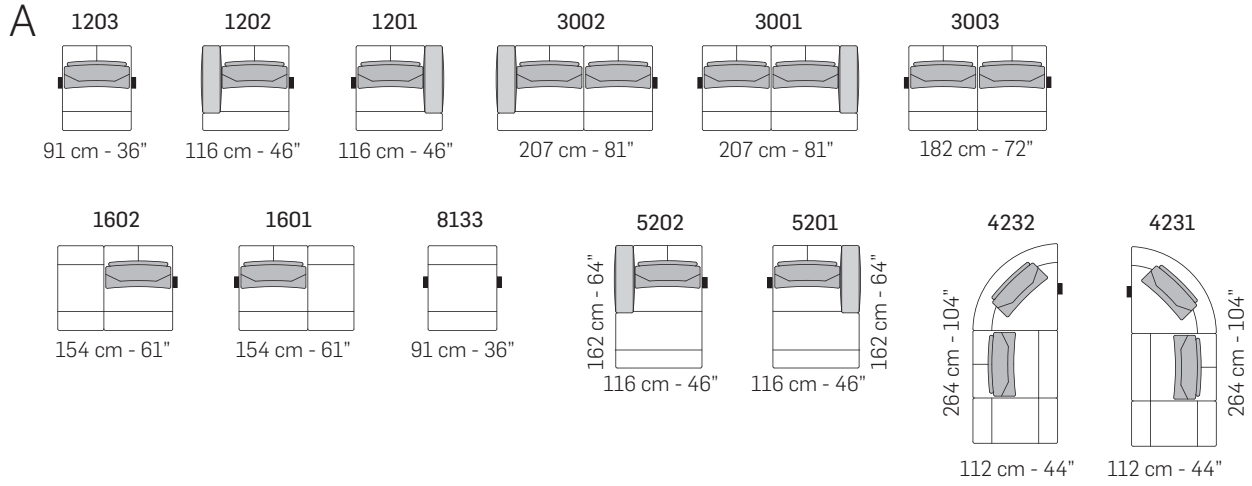

Bronzo Anticato (Cod.52) // Antique Bronze (Cod.52)

Poggiatesta // Headrest

Cuciture // Stitching

Cod.00

Cod.01

Cod.03

Cod.210

tutti gli elementi del gruppo A hanno lo stesso modulo di seduta - all items in group A have the same seat width