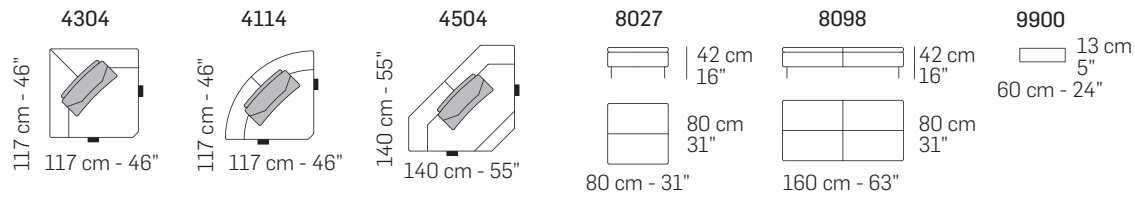

COMPOSIZIONI CONSIGLIATE / SUGGESTED COMPOSITIONS