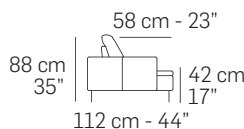

CAVOUR

Design Application n° 402019000000467

Caratteristiche standard

- Struttura in legno e multistrato, molleggio seduta con cinghie elastiche.
- Imbottiture in poliuretano espanso ecologico a cellula aperta con densità differenziate.
- Rivestimento in pelle o tessuto. Tutti i rivestimenti sono fissi.
- Piede in metallo Canna di fucile (Cod.50), Bronzo anticato (Cod.52).
- I cuscini di schienale sono dotati di meccanismo "pendular".
- Le cuciture per il rivestimento in pelle sono realizzate nel seguente modo:
- Cucitura Cod.210 parte orizzontale della spalliera e poggiatesta;
- Cucitura Cod.01 fianco spalliera e parte superiore della seduta;
- Cucitura Cod.03 frontale seduta e bracciolo;
- Il rivestimento in tessuto possiede solamente la cucitura Cod.03.
- Inserimento letto non possibile.
- Lato componibile non rifinito.

Caratteristiche optional su richiesta senza maggiorazione

- Disponibile con cucitura a contrasto, per la scelta del colore fare riferimento ai codici del campionario pelli.

Caratteristiche optional su richiesta con maggiorazione

- Solo per le versioni dove previsto, il lato componibile può essere rifinito.
- Poggiatesta (Cod.9900) con imbottitura in poliuretano espanso ecologico a cellula aperta e rivestimento sfoderabile.
- Per il multi rivestimento il prezzo va incrementato del 7%. Per maggiori dettagli fare riferimento al paragrafo "NOTE" posto nelle prime pagine del listino.

Note

- Non è possibile applicare altre cuciture.
- Per alcuni tessuti e velluti l'azienda si riserverà di applicare la cucitura Cod.00 / Cod.03 (vedi immagine).

Standard features