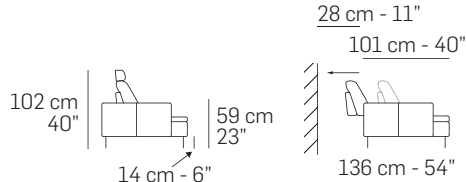

Caratteristiche standard

- Struttura in legno e multistrato, molleggio seduta con cinghie elastiche.
- Imbottiture in poliuretano espanso ecologico a cellula aperta con densità differenziate.
- Rivestimento in pelle o tessuto. Tutti i rivestimenti sono fissi.
- Piede in metallo Canna di fucile (Cod.50), Bronzo anticato (Cod.52).
- I cuscini di schienale sono dotati di meccanismo "pendular".
- Le cuciture per il rivestimento in pelle sono realizzate nel seguente modo:
- Cucitura Cod.210 parte orizzontale della spalliera e poggiatesta;
- Cucitura Cod.01 fianco spalliera e parte superiore della seduta;
- Cucitura Cod.03 frontale seduta e bracciolo;
- Il rivestimento in tessuto possiede solamente la cucitura Cod.03.
- Inserimento letto non possibile.
- Lato componibile non rifinito.

Caratteristiche optional su richiesta senza maggiorazione

- Disponibile con cucitura a contrasto, per la scelta del colore fare riferimento ai codici del campionario pelli.

Caratteristiche optional su richiesta con maggiorazione

- Solo per le versioni dove previsto, il lato componibile può essere rifinito.
- Poggiatesta (Cod.9900) con imbottitura in poliuretano espanso ecologico a cellula aperta e rivestimento sfoderabile.
- Per il multi rivestimento il prezzo va incrementato del 7%. Per maggiori dettagli fare riferimento al paragrafo "NOTE" posto nelle prime pagine del listino.

Note

- Non è possibile applicare altre cuciture.
- Per alcuni tessuti e velluti l'azienda si riserverà di applicare la cucitura Cod.00 / Cod.03 (vedi immagine).

Standard features

- Frame: wooden structure, seat suspensions in reinforced elastic webbing.
- Paddings in eco-friendly open cell polyurethane foam, with different densities.
- Covering in leather or fabric. Not removable coverings.
- Legs in Gunmetal (Cod.50), Antique bronze (Cod.52).
- Back cushion with pendular mechanism on all elements.
- Stitchings only for the leather covering are being placed as per the following:
- Stitching Cod.210 for the horizontal part of the backrest and for headrest;
- Stitching Cod.01 for the lateral part of the backrest and the top part of the seat;
- Stitching Cod.03 for the frontal part of the seat and for the armrest;
- Stitching cod.03 only for fabric covering.
- No bed version available.
- Sectional sides not finished.

Optional features available upon request with no upcharge

- Stitching, unless differently requested, will be matching the leather or fabric colour. Contrast stitching colour can be ordered at no extra charge. You might use as reference any Nicoline leather.

Optional features available upon request with an upcharge

- Sectional sides finished (if possible).
- Headrest (Cod.9900) in eco-friendly open cell polyurethane foam and removable covering.
- 7% upcharge for combined coverings. Please refer to the notes at the beginning of pricelist.

Notes