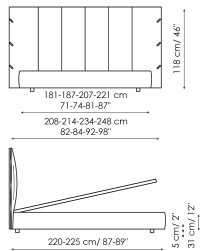

**Data sheet**

**Cuff**

Width: 208-214-234-248cm  
Depth: 220-225cm  
Height: 100cm

**Cuff plus**

Width: 208-214-234-248cm  
Depth: 220-225cm  
Height: 100cm

**Cuff open**

Width: 208-214-234-248cm  
Depth: 220-225cm  
Height: 100cm

**Cuff easy open**

Width: 208-214-234-248cm  
Depth: 220-225cm  
Height: 100cm

**Cuff hi**

Width: 208-214-234-248cm  
Depth: 220-225cm  
Height: 118cm

**Cuff hi plus**

Width: 208-214-234-248cm  
Depth: 220-225cm  
Height: 118cm

**Cuff hi open**

Width: 208-214-234-248cm  
Depth: 220-225cm  
Height: 118cm

**Cuff hi easy open**

Width: 208-214-234-248cm  
Depth: 220-225cm  
Height: 118cm

**Cover**

**Fabric - 900**

Fabric - Azimut  
9B02