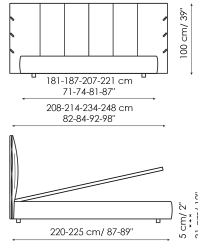

**Data sheet**

**Cuff**

Width: 208-214-234-248cm  
Depth: 220-225cm  
Height: 100cm

**Cuff plus**

Width: 208-214-234-248cm  
Depth: 220-225cm  
Height: 100cm

**Cuff open**

Width: 208-214-234-248cm  
Depth: 220-225cm  
Height: 100cm

**Cuff easy open**

Width: 208-214-234-248cm  
Depth: 220-225cm  
Height: 100cm

**Cuff hi**

Width: 208-214-234-248cm  
Depth: 220-225cm  
Height: 118cm

**Cuff hi plus**

Width: 208-214-234-248cm  
Depth: 220-225cm  
Height: 118cm

**Cuff hi open**

Width: 208-214-234-248cm  
Depth: 220-225cm  
Height: 118cm

**Cuff hi easy open**

Width: 208-214-234-248cm  
Depth: 220-225cm  
Height: 118cm

**Cover**

**Fabric - 900**

Fabric - Azimut  
9B02