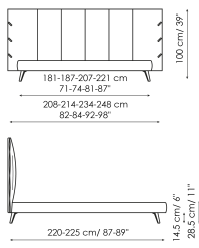

**Data sheet**

**Cuff**

Width: 208-214-234-248cm  
Depth: 220-225cm  
Height: 100cm

**Cuff plus**

Width: 208-214-234-248cm  
Depth: 220-225cm  
Height: 100cm

**Cuff open**

Width: 208-214-234-248cm  
Depth: 220-225cm  
Height: 100cm

**Cuff easy open**

Width: 208-214-234-248cm  
Depth: 220-225cm  
Height: 100cm

**Cuff hi**

Width: 208-214-234-248cm  
Depth: 220-225cm  
Height: 118cm

**Cuff hi plus**

Width: 208-214-234-248cm  
Depth: 220-225cm  
Height: 118cm

**Cuff hi open**

Width: 208-214-234-248cm  
Depth: 220-225cm  
Height: 118cm

**Cuff hi easy open**

Width: 208-214-234-248cm  
Depth: 220-225cm  
Height: 118cm

**Cover**

**Fabric - 900**

Fabric - Azimut  
9B02