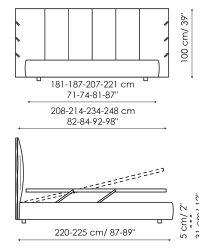

**Data sheet**

**Cuff**

Width: 208-214-234-248cm  
Depth: 220-225cm  
Height: 100cm

**Cuff plus**

Width: 208-214-234-248cm  
Depth: 220-225cm  
Height: 100cm

**Cuff open**

Width: 208-214-234-248cm  
Depth: 220-225cm  
Height: 100cm

**Cuff easy open**

Width: 208-214-234-248cm  
Depth: 220-225cm  
Height: 100cm

**Cuff hi**

Width: 208-214-234-248cm  
Depth: 220-225cm  
Height: 118cm

**Cuff hi plus**

Width: 208-214-234-248cm  
Depth: 220-225cm  
Height: 118cm

**Cuff hi open**

Width: 208-214-234-248cm  
Depth: 220-225cm  
Height: 118cm

**Cuff hi easy open**

Width: 208-214-234-248cm  
Depth: 220-225cm  
Height: 118cm

**Cover**

**Fabric - 900**

Fabric - Azimut  
9B02