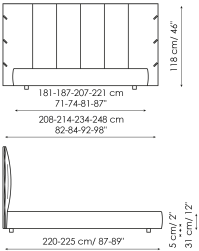

**Data sheet**

**Cuff**

Width: 208-214-234-248cm  
Depth: 220-225cm  
Height: 100cm

**Cuff plus**

Width: 208-214-234-248cm  
Depth: 220-225cm  
Height: 100cm

**Cuff open**

Width: 208-214-234-248cm  
Depth: 220-225cm  
Height: 100cm

**Cuff easy open**

Width: 208-214-234-248cm  
Depth: 220-225cm  
Height: 100cm

**Cuff hi**

Width: 208-214-234-248cm  
Depth: 220-225cm  
Height: 118cm

**Cuff hi plus**

Width: 208-214-234-248cm  
Depth: 220-225cm  
Height: 118cm

**Cuff hi open**

Width: 208-214-234-248cm  
Depth: 220-225cm  
Height: 118cm

**Cuff hi easy open**

Width: 208-214-234-248cm  
Depth: 220-225cm  
Height: 118cm

**Cover**

**Fabric - 900**

Fabric - Azimut  
9B02