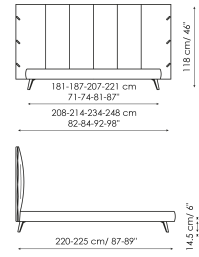

**Data sheet**

**Cuff**

Width: 208-214-234-248cm  
Depth: 220-225cm  
Height: 100cm

**Cuff plus**

Width: 208-214-234-248cm  
Depth: 220-225cm  
Height: 100cm

**Cuff open**

Width: 208-214-234-248cm  
Depth: 220-225cm  
Height: 100cm

**Cuff easy open**

Width: 208-214-234-248cm  
Depth: 220-225cm  
Height: 100cm

**Cuff hi**

Width: 208-214-234-248cm  
Depth: 220-225cm  
Height: 118cm

**Cuff hi plus**

Width: 208-214-234-248cm  
Depth: 220-225cm  
Height: 118cm

**Cuff hi open**

Width: 208-214-234-248cm  
Depth: 220-225cm  
Height: 118cm

**Cuff hi easy open**

Width: 208-214-234-248cm  
Depth: 220-225cm  
Height: 118cm

**Cover**

**Fabric - 900**

Fabric - Azimut  
9B02