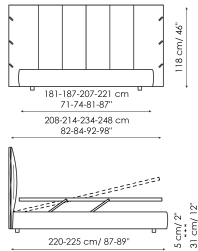

**Data sheet**

**Cuff**

Width: 208-214-234-248cm  
Depth: 220-225cm  
Height: 100cm

**Cuff plus**

Width: 208-214-234-248cm  
Depth: 220-225cm  
Height: 100cm

**Cuff open**

Width: 208-214-234-248cm  
Depth: 220-225cm  
Height: 100cm

**Cuff easy open**

Width: 208-214-234-248cm  
Depth: 220-225cm  
Height: 100cm

**Cuff hi**

Width: 208-214-234-248cm  
Depth: 220-225cm  
Height: 118cm

**Cuff hi plus**

Width: 208-214-234-248cm  
Depth: 220-225cm  
Height: 118cm

**Cuff hi open**

Width: 208-214-234-248cm  
Depth: 220-225cm  
Height: 118cm

**Cuff hi easy open**

Width: 208-214-234-248cm  
Depth: 220-225cm  
Height: 118cm

**Cover**

**Fabric - 900**

Fabric - Azimut  
9B02