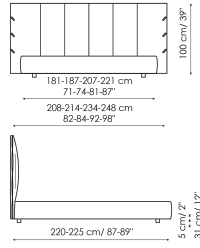

**Data sheet**

**Cuff**

Width: 208-214-234-248cm  
Depth: 220-225cm  
Height: 100cm

**Cuff plus**

Width: 208-214-234-248cm  
Depth: 220-225cm  
Height: 100cm

**Cuff open**

Width: 208-214-234-248cm  
Depth: 220-225cm  
Height: 100cm

**Cuff easy open**

Width: 208-214-234-248cm  
Depth: 220-225cm  
Height: 100cm

**Cuff hi**

Width: 208-214-234-248cm  
Depth: 220-225cm  
Height: 118cm

**Cuff hi plus**

Width: 208-214-234-248cm  
Depth: 220-225cm  
Height: 118cm

**Cuff hi open**

Width: 208-214-234-248cm  
Depth: 220-225cm  
Height: 118cm

**Cuff hi easy open**

Width: 208-214-234-248cm  
Depth: 220-225cm  
Height: 118cm

**Cover**

**Fabric - 900**

Fabric - Azimut  
9B02