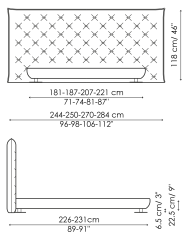

Data sheet

Full Moon

Width: 244-250-270-284cm

Depth: 226-231cm

Height: 118cm

Full Moon hi

Width: 244-250-270-284cm

Depth: 226-231cm

Height: 141cm

Full Moon hi open

Width: 244-250-270-284cm

Depth: 226-231cm

Height: 141cm

Cover

Fabric - 900

Fabric - Azimut
9B02