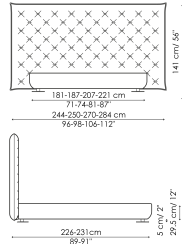

Data sheet

Full Moon

Width: 244-250-270-284cm

Depth: 226-231cm

Height: 118cm

Full Moon hi

Width: 244-250-270-284cm

Depth: 226-231cm

Height: 141cm

Full Moon hi open

Width: 244-250-270-284cm

Depth: 226-231cm

Height: 141cm

Cover

Fabric - 900

Fabric - Azimut
9B02