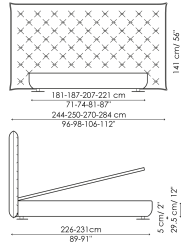

Data sheet

Full Moon

Width: 244-250-270-284cm

Depth: 226-231cm

Height: 118cm

Full Moon hi

Width: 244-250-270-284cm

Depth: 226-231cm

Height: 141cm

Full Moon hi open

Width: 244-250-270-284cm

Depth: 226-231cm

Height: 141cm

Cover

Fabric - 900

Fabric - Azimut
9B02