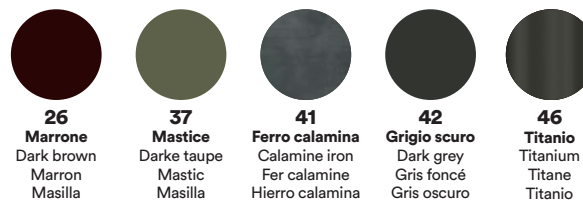

— Rivestimento

Pelle / Tessuto

— Imbottitura

BRACCIOLI / Poliuretano espanso

SEDUTA / Poliuretano espanso

SPALLIERA / Poliuretano espanso

— Opzioni Cucitura a contrasto

— Comfort Standard / Rigido

— Piedi Metallo

— Struttura Telaio in legno

— Coverings

Leather / Fabric

— Filling

ARMS / Foam

SEAT CUSHION / Foam

BACK CUSHION / Foam

— Options Contrast stitching

— Comfort Standard / Hard

— Legs Metal

— Structure Wooden frame

— Revêtement

Cuir / Tissu

— Rembourrage

ACCOUDOIRS / Mousse

ASSISE / Mousse

DOSSIER / Mousse

— Options Coutures contrastées

— Confort Standard / Fermé

— Pieds Metal

— Structure Structure en bois

— Revestimiento

Piel / Tela

— Imbottitura

APOYABRAZOS / Poliuretano expandido

SENTADA / Poliuretano expandido

RESPALDO / Poliuretano expandido

— Opciones Costura en contraste

— Confort Estándar / Duro

— Pies Metal

— Estructura Estructura en madera

— Modello brevettato — Patented model

Finitura piedi — Legs finishes — Finition de pieds — Acabados de pies