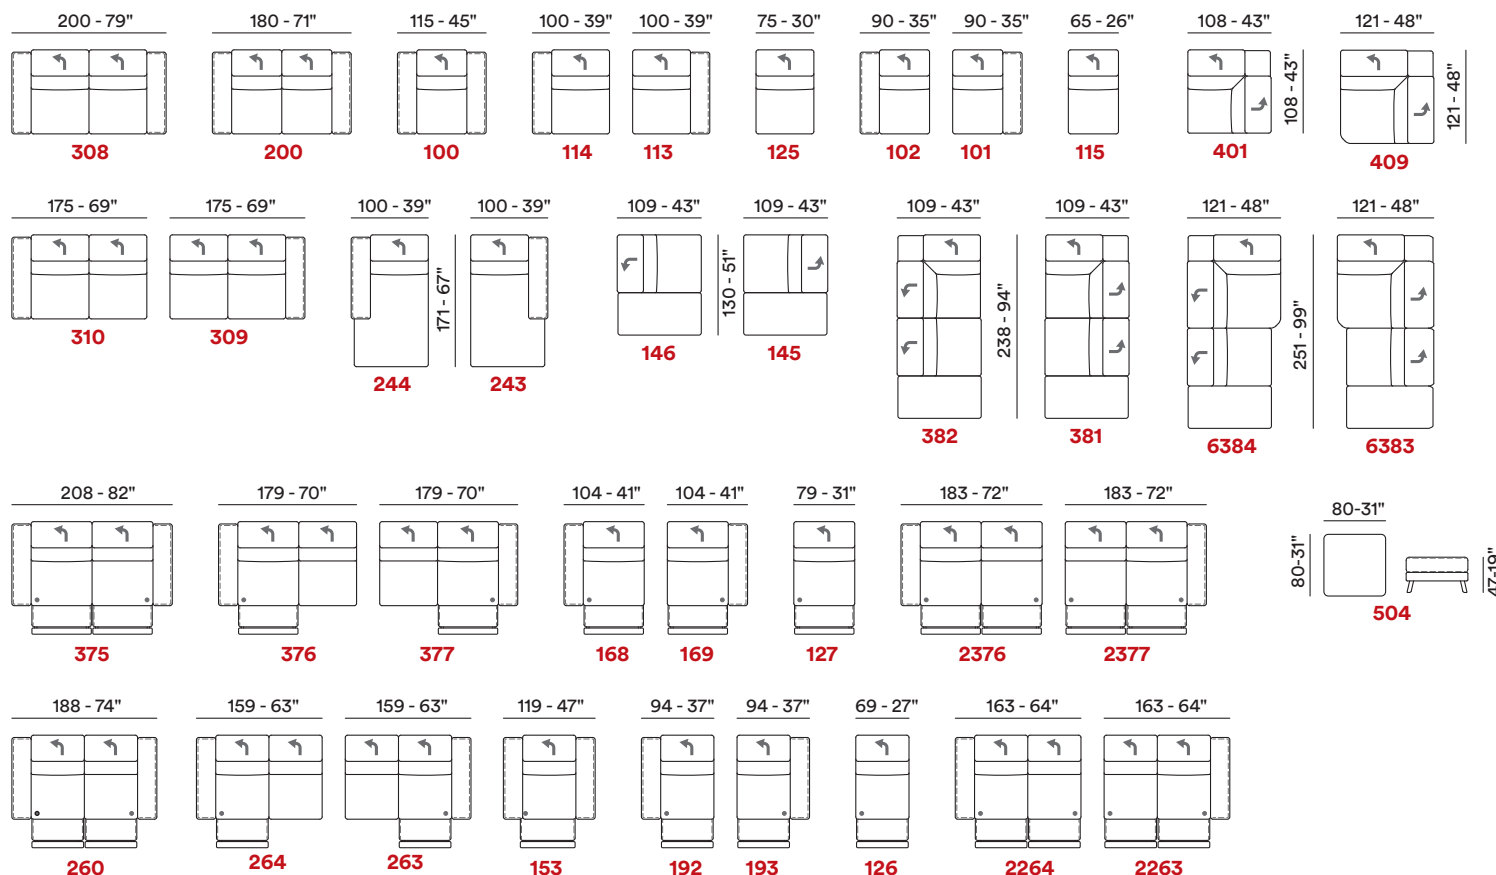

— Imbottitura

APOYABRAZOS / Poliuretano expandido

SENTADA / Poliuretano expandido

RESPALDO / Poliuretano expandido

— Opciones Costura en contraste

— Confort Estándar / Duro

— Pies Metal

— Estructura Estructura en madera