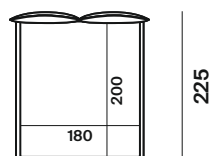

Logan

design
R&D Twils

altezza	height	101 cm
altezza giroletto	bed frame height	5 cm
altezza piedi	legs height	23 cm
larghezza testiera	headboard length	206 cm
larghezza pediera	footboard length	189 cm
profondità	depth	225 cm

letto
bed

206

1	letto Logan matrimoniale 180x200 cm giroletto h. 5 piedi PIE8LH	double bed Logan 180x200 cm bed frame h. 5 legs PIE8LH	art. E23/023	cat. Must
2	rollò Soft con cerniera 90 cm	soft roll cushion with zip 90 cm	art. E23/023	cat. Must
1	piumotto 230x140 cm gr. 120	padded throw 230x140 cm gr. 120	art. C10/008	cat. K
1	completo copripiumino matrimoniale 180 cm	duvet cover set for double bed 180 cm	art. B66/016	cat. Z
1	cuscino 50x50 cm mod. B	cushion 50x50 cm mod. B	art. C10/007	cat. K
2	cuscini 50x50 cm cucitura pinzata	cushion 50x50 cm with gathered stitching	art. E11/009	cat. D