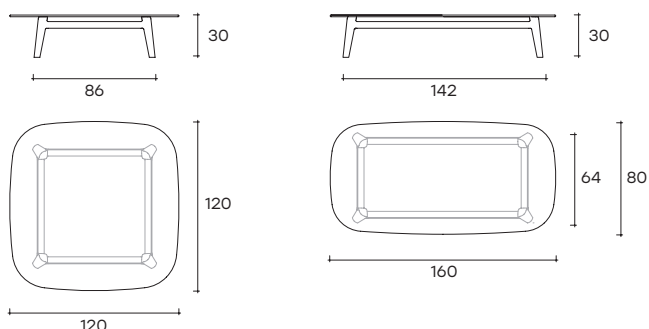

magma

DESIGN
PATRICK JOUIN

modello registrato
registered model

portata sul piano: 50 kg
load capacity on top: 50 kg

Tavolino con piano in vetro da 12 mm fuso a gran fuoco, temperato e retroverniciato con tinte semi-trasparenti oppure con tinte metallizzate. Piano disponibile anche in Marmo. Struttura in legno massello disponibile nelle finiture Tabacco oppure termotrattato nero.

| dimensioni L, P, H dimensions L, W, H (cm) | COD./CODE | L | P/W | H | peso netto net weight (kg) | peso lordo gross weight (kg) | volume imballo package volume (m ³) |
|---|------------------|-----|-----|----|----------------------------------|------------------------------------|---|
| Tavolino con piano in vetro fuso retroverniciato. Coffee table with fused glass top, back-painted. | MAG160... | 160 | 80 | 30 | 48 | 74 | 0,67 |
| | MAG120... | 120 | 120 | 30 | 52 | 81 | 0,70 |
| Tavolino con piano in marmo Cat.M1. Coffee table with marble top Cat.M1. | MAG160... | 160 | 80 | 30 | 48 | 74 | 0,67 |
| | MAG120... | 120 | 120 | 30 | 52 | 81 | 0,70 |
| Tavolino con piano in marmo Cat.M2. Coffee table with marble top Cat.M2. | MAG160... | 160 | 80 | 30 | 48 | 74 | 0,67 |
| | MAG120... | 120 | 120 | 30 | 52 | 81 | 0,70 |