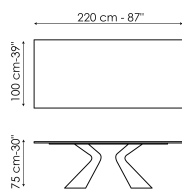

amplificandone la valenza artistica. Il piano è realizzato in diverse dimensioni nelle versioni rettangolare e a botte, ed è proposto nella versione fissa o allungabile. In quest'ultima variante, le due prolunghe laterali indipendenti permettono di aumentare con facilità la lunghezza d'appoggio, mantenendo un'ottima stabilità e solidità senza rinunciare a un'estetica pulita e ricercata.

Scheda tecnica

Larghezza: 200cm
Profondità: 100cm
Altezza: ± 75cm

Larghezza: 220cm
Profondità: 100cm
Altezza: ± 75cm

Larghezza: 250cm
Profondità: 100cm
Altezza: ± 75cm

Larghezza: 300cm
Profondità: 100-108cm
Altezza: ± 75cm

Larghezza: 300cm
Profondità: 120cm
Altezza: ± 75cm

Larghezza: 200cm
Profondità: 108cm
Altezza: ± 75cm

Larghezza: 250cm
Profondità: 112cm
Altezza: ± 75cm

Larghezza: 280cm
Profondità: 115cm
Altezza: ± 75cm

Larghezza: 300cm
Profondità: 120cm
Altezza: ± 75cm

Larghezza: 300cm
Profondità: 140cm
Altezza: ± 75cm

Larghezza: 200-300cm
Profondità: 100cm
Altezza: ± 75cm

Piano rettangolare

Legno

Legno massello
Noce americano