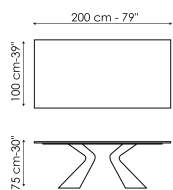

amplificandone la valenza artistica. Il piano è realizzato in diverse dimensioni nelle versioni rettangolare e a botte, ed è proposto nella versione fissa o allungabile. In quest'ultima variante, le due prolunghe laterali indipendenti permettono di aumentare con facilità la lunghezza d'appoggio, mantenendo un'ottima stabilità e solidità senza rinunciare a un'estetica pulita e ricercata.

Scheda tecnica

Larghezza: 200cm
Profondità: 100cm
Altezza: ± 75cm

Larghezza: 220cm
Profondità: 100cm
Altezza: ± 75cm

Larghezza: 250cm
Profondità: 100cm
Altezza: ± 75cm

Larghezza: 300cm
Profondità: 100-108cm
Altezza: ± 75cm

Larghezza: 300cm
Profondità: 120cm
Altezza: ± 75cm

Larghezza: 200cm
Profondità: 108cm
Altezza: ± 75cm

Larghezza: 250cm
Profondità: 112cm
Altezza: ± 75cm

Larghezza: 280cm
Profondità: 115cm
Altezza: ± 75cm

Larghezza: 300cm
Profondità: 120cm
Altezza: ± 75cm

Larghezza: 300cm
Profondità: 140cm
Altezza: ± 75cm

Larghezza: 200-300cm
Profondità: 100cm
Altezza: ± 75cm

Piano rettangolare

Legno

Legno massello
Noce americano