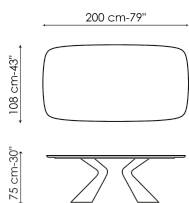

amplificandone la valenza artistica. Il piano è realizzato in diverse dimensioni nelle versioni rettangolare e a botte, ed è proposto nella versione fissa o allungabile. In quest'ultima variante, le due prolunghe laterali indipendenti permettono di aumentare con facilità la lunghezza d'appoggio, mantenendo un'ottima stabilità e solidità senza rinunciare a un'estetica pulita e ricercata.

Scheda tecnica

Larghezza: 200cm
Profondità: 100cm
Altezza: ± 75cm

Larghezza: 220cm
Profondità: 100cm
Altezza: ± 75cm

Larghezza: 250cm
Profondità: 100cm
Altezza: ± 75cm

Larghezza: 300cm
Profondità: 100-108cm
Altezza: ± 75cm

Larghezza: 300cm
Profondità: 120cm
Altezza: ± 75cm

Larghezza: 200cm
Profondità: 108cm
Altezza: ± 75cm

Larghezza: 250cm
Profondità: 112cm
Altezza: ± 75cm

Larghezza: 280cm
Profondità: 115cm
Altezza: ± 75cm

Larghezza: 300cm
Profondità: 120cm
Altezza: ± 75cm

Larghezza: 300cm
Profondità: 140cm
Altezza: ± 75cm

Larghezza: 200-300cm
Profondità: 100cm
Altezza: ± 75cm

Piano rettangolare

Legno

Legno massello
Noce americano