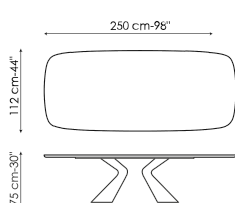

amplificandone la valenza artistica. Il piano è realizzato in diverse dimensioni nelle versioni rettangolare e a botte, ed è proposto nella versione fissa o allungabile. In quest'ultima variante, le due prolunghe laterali indipendenti permettono di aumentare con facilità la lunghezza d'appoggio, mantenendo un'ottima stabilità e solidità senza rinunciare a un'estetica pulita e ricercata.

Scheda tecnica

Larghezza: 200cm
Profondità: 100cm
Altezza: ± 75cm

Larghezza: 220cm
Profondità: 100cm
Altezza: ± 75cm

Larghezza: 250cm
Profondità: 100cm
Altezza: ± 75cm

Larghezza: 300cm
Profondità: 100-108cm
Altezza: ± 75cm

Larghezza: 300cm
Profondità: 120cm
Altezza: ± 75cm

Larghezza: 200cm
Profondità: 108cm
Altezza: ± 75cm

Larghezza: 250cm
Profondità: 112cm
Altezza: ± 75cm

Larghezza: 280cm
Profondità: 115cm
Altezza: ± 75cm

Larghezza: 300cm
Profondità: 120cm
Altezza: ± 75cm

Larghezza: 300cm
Profondità: 140cm
Altezza: ± 75cm

Larghezza: 200-300cm
Profondità: 100cm
Altezza: ± 75cm

Piano rettangolare

Legno

Legno massello
Noce americano