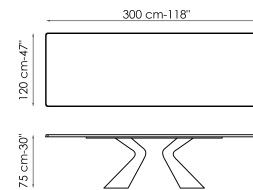

amplificandone la valenza artistica. Il piano è realizzato in diverse dimensioni nelle versioni rettangolare e a botte, ed è proposto nella versione fissa o allungabile. In quest'ultima variante, le due prolunghe laterali indipendenti permettono di aumentare con facilità la lunghezza d'appoggio, mantenendo un'ottima stabilità e solidità senza rinunciare a un'estetica pulita e ricercata.

Scheda tecnica

Larghezza: 200cm
Profondità: 100cm
Altezza: ± 75cm

Larghezza: 220cm
Profondità: 100cm
Altezza: ± 75cm

Larghezza: 250cm
Profondità: 100cm
Altezza: ± 75cm

Larghezza: 300cm
Profondità: 100-108cm
Altezza: ± 75cm

Larghezza: 300cm
Profondità: 120cm
Altezza: ± 75cm

Larghezza: 200cm
Profondità: 108cm
Altezza: ± 75cm

Larghezza: 250cm
Profondità: 112cm
Altezza: ± 75cm

Larghezza: 280cm
Profondità: 115cm
Altezza: ± 75cm

Larghezza: 300cm
Profondità: 120cm
Altezza: ± 75cm

Larghezza: 300cm
Profondità: 140cm
Altezza: ± 75cm

Larghezza: 200-300cm
Profondità: 100cm
Altezza: ± 75cm

Piano rettangolare

Legno

Legno massello
Noce americano