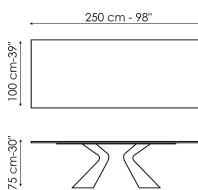

amplificandone la valenza artistica. Il piano è realizzato in diverse dimensioni nelle versioni rettangolare e a botte, ed è proposto nella versione fissa o allungabile. In quest'ultima variante, le due prolunghe laterali indipendenti permettono di aumentare con facilità la lunghezza d'appoggio, mantenendo un'ottima stabilità e solidità senza rinunciare a un'estetica pulita e ricercata.

Scheda tecnica

Larghezza: 200cm
Profondità: 100cm
Altezza: ± 75cm

Larghezza: 220cm
Profondità: 100cm
Altezza: ± 75cm

Larghezza: 250cm
Profondità: 100cm
Altezza: ± 75cm

Larghezza: 300cm
Profondità: 100-108cm
Altezza: ± 75cm

Larghezza: 300cm
Profondità: 120cm
Altezza: ± 75cm

Larghezza: 200cm
Profondità: 108cm
Altezza: ± 75cm

Larghezza: 250cm
Profondità: 112cm
Altezza: ± 75cm

Larghezza: 280cm
Profondità: 115cm
Altezza: ± 75cm

Larghezza: 300cm
Profondità: 120cm
Altezza: ± 75cm

Larghezza: 300cm
Profondità: 140cm
Altezza: ± 75cm

Larghezza: 200-300cm
Profondità: 100cm
Altezza: ± 75cm

Piano rettangolare

Legno

Legno massello
Noce americano