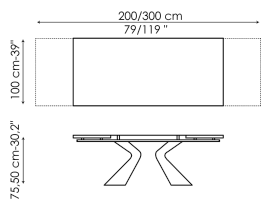

amplificandone la valenza artistica. Il piano è realizzato in diverse dimensioni nelle versioni rettangolare e a botte, ed è proposto nella versione fissa o allungabile. In quest'ultima variante, le due prolunghe laterali indipendenti permettono di aumentare con facilità la lunghezza d'appoggio, mantenendo un'ottima stabilità e solidità senza rinunciare a un'estetica pulita e ricercata.

Scheda tecnica

Larghezza: 200cm
Profondità: 100cm
Altezza: ± 75cm

Larghezza: 220cm
Profondità: 100cm
Altezza: ± 75cm

Larghezza: 250cm
Profondità: 100cm
Altezza: ± 75cm

Larghezza: 300cm
Profondità: 100-108cm
Altezza: ± 75cm

Larghezza: 300cm
Profondità: 120cm
Altezza: ± 75cm

Larghezza: 200cm
Profondità: 108cm
Altezza: ± 75cm

Larghezza: 250cm
Profondità: 112cm
Altezza: ± 75cm

Larghezza: 280cm
Profondità: 115cm
Altezza: ± 75cm

Larghezza: 300cm
Profondità: 120cm
Altezza: ± 75cm

Larghezza: 300cm
Profondità: 140cm
Altezza: ± 75cm

Larghezza: 200-300cm
Profondità: 100cm
Altezza: ± 75cm

Piano rettangolare

Legno

Legno massello
Noce americano