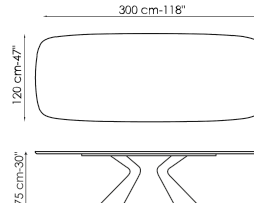

amplificandone la valenza artistica. Il piano è realizzato in diverse dimensioni nelle versioni rettangolare e a botte, ed è proposto nella versione fissa o allungabile. In quest'ultima variante, le due prolunghe laterali indipendenti permettono di aumentare con facilità la lunghezza d'appoggio, mantenendo un'ottima stabilità e solidità senza rinunciare a un'estetica pulita e ricercata.

Scheda tecnica

Larghezza: 200cm
Profondità: 100cm
Altezza: ± 75cm

Larghezza: 220cm
Profondità: 100cm
Altezza: ± 75cm

Larghezza: 250cm
Profondità: 100cm
Altezza: ± 75cm

Larghezza: 300cm
Profondità: 100-108cm
Altezza: ± 75cm

Larghezza: 300cm
Profondità: 120cm
Altezza: ± 75cm

Larghezza: 200cm
Profondità: 108cm
Altezza: ± 75cm

Larghezza: 250cm
Profondità: 112cm
Altezza: ± 75cm

Larghezza: 280cm
Profondità: 115cm
Altezza: ± 75cm

Larghezza: 300cm
Profondità: 120cm
Altezza: ± 75cm

Larghezza: 300cm
Profondità: 140cm
Altezza: ± 75cm

Larghezza: 200-300cm
Profondità: 100cm
Altezza: ± 75cm

Piano rettangolare

Legno

Legno massello
Noce americano