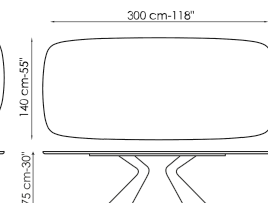

amplificandone la valenza artistica. Il piano è realizzato in diverse dimensioni nelle versioni rettangolare e a botte, ed è proposto nella versione fissa o allungabile. In quest'ultima variante, le due prolunghe laterali indipendenti permettono di aumentare con facilità la lunghezza d'appoggio, mantenendo un'ottima stabilità e solidità senza rinunciare a un'estetica pulita e ricercata.

Scheda tecnica

Larghezza: 200cm
Profondità: 100cm
Altezza: ± 75cm

Larghezza: 220cm
Profondità: 100cm
Altezza: ± 75cm

Larghezza: 250cm
Profondità: 100cm
Altezza: ± 75cm

Larghezza: 300cm
Profondità: 100-108cm
Altezza: ± 75cm

Larghezza: 300cm
Profondità: 120cm
Altezza: ± 75cm

Larghezza: 200cm
Profondità: 108cm
Altezza: ± 75cm

Larghezza: 250cm
Profondità: 112cm
Altezza: ± 75cm

Larghezza: 280cm
Profondità: 115cm
Altezza: ± 75cm

Larghezza: 300cm
Profondità: 120cm
Altezza: ± 75cm

Larghezza: 300cm
Profondità: 140cm
Altezza: ± 75cm

Larghezza: 200-300cm
Profondità: 100cm
Altezza: ± 75cm

Piano rettangolare

Legno

Legno massello
Noce americano