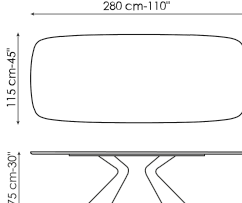

amplificandone la valenza artistica. Il piano è realizzato in diverse dimensioni nelle versioni rettangolare e a botte, ed è proposto nella versione fissa o allungabile. In quest'ultima variante, le due prolunghe laterali indipendenti permettono di aumentare con facilità la lunghezza d'appoggio, mantenendo un'ottima stabilità e solidità senza rinunciare a un'estetica pulita e ricercata.

Scheda tecnica

Larghezza: 200cm
Profondità: 100cm
Altezza: ± 75cm

Larghezza: 220cm
Profondità: 100cm
Altezza: ± 75cm

Larghezza: 250cm
Profondità: 100cm
Altezza: ± 75cm

Larghezza: 300cm
Profondità: 100-108cm
Altezza: ± 75cm

Larghezza: 300cm
Profondità: 120cm
Altezza: ± 75cm

Larghezza: 200cm
Profondità: 108cm
Altezza: ± 75cm

Larghezza: 250cm
Profondità: 112cm
Altezza: ± 75cm

Larghezza: 280cm
Profondità: 115cm
Altezza: ± 75cm

Larghezza: 300cm
Profondità: 120cm
Altezza: ± 75cm

Larghezza: 300cm
Profondità: 140cm
Altezza: ± 75cm

Larghezza: 200-300cm
Profondità: 100cm
Altezza: ± 75cm

Piano rettangolare

Legno

Legno massello
Noce americano