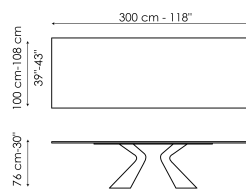

amplificandone la valenza artistica. Il piano è realizzato in diverse dimensioni nelle versioni rettangolare e a botte, ed è proposto nella versione fissa o allungabile. In quest'ultima variante, le due prolunghe laterali indipendenti permettono di aumentare con facilità la lunghezza d'appoggio, mantenendo un'ottima stabilità e solidità senza rinunciare a un'estetica pulita e ricercata.

Scheda tecnica

Larghezza: 200cm
Profondità: 100cm
Altezza: ± 75cm

Larghezza: 220cm
Profondità: 100cm
Altezza: ± 75cm

Larghezza: 250cm
Profondità: 100cm
Altezza: ± 75cm

Larghezza: 300cm
Profondità: 100-108cm
Altezza: ± 75cm

Larghezza: 300cm
Profondità: 120cm
Altezza: ± 75cm

Larghezza: 200cm
Profondità: 108cm
Altezza: ± 75cm

Larghezza: 250cm
Profondità: 112cm
Altezza: ± 75cm

Larghezza: 280cm
Profondità: 115cm
Altezza: ± 75cm

Larghezza: 300cm
Profondità: 120cm
Altezza: ± 75cm

Larghezza: 300cm
Profondità: 140cm
Altezza: ± 75cm

Larghezza: 200-300cm
Profondità: 100cm
Altezza: ± 75cm

Piano rettangolare

Legno

Legno massello
Noce americano