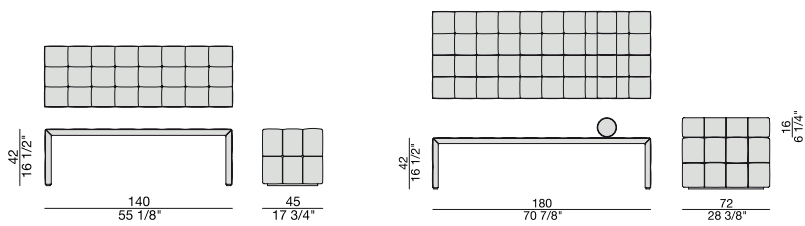

SCARLETT

Design G. Carollo

LETTO | BED

2008

Panca interamente rivestita nei tessuti della collezione.

Upholstered bench covered by the fabrics of the collection.

Sitzbank gepolstert in den Stoffen der Kollektion.

Banquette entièrement revêtue dans les tissus de la collection.

Banqueta enteramente revestida en las telas de la colección.