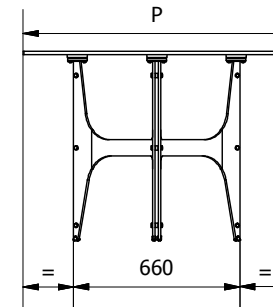

MODELLO: UNIVERSE RETTANGOLARE

N.DIS.: T190_304

DISEGNATORE: ALESSANDRONI S.

ARTICOLO: 52.80 / 52.81 / 52.82 / 52.83

DATA: 31/10/2018

APPROVATO UFF. TECNICO

VERSIONE CON PIANO LEGNO

VERSIONE CON PIANO CRISTALLO

VERSIONE CON PIANO SUPERMARMO

	52.81					52.80		52.83					52.82
L = lunghezza piano	2000					2000		2500					2500
P = profondità piano	1060					1000		1060					1000
	impiallacciato	massellato	massello scortecciato	cristallo	supermarmo	supermarmo	impiallacciato	massellato	massello scortecciato	cristallo	supermarmo	supermarmo	
SP = spessore piano	50	50	40	12	17	17	50	50	40	12	17	17	
H = altezza tot	765	765	755	750	755	755	765	765	755	750	755	755	