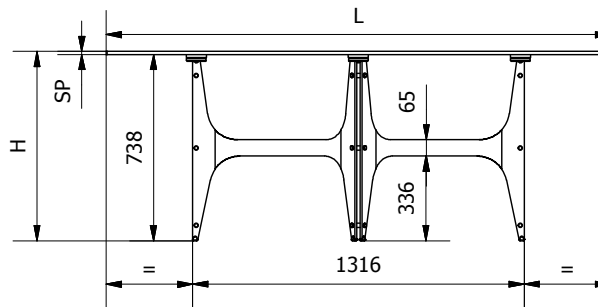

MODELLO: UNIVERSE RETTANGOLARE

N.DIS.: T190_304

DISEGNATORE: ALESSANDRONI S.

ARTICOLO: 52.80 / 52.81 / 52.82 / 52.83

DATA: 31/10/2018

APPROVATO UFF. TECNICO

VERSIONE CON PIANO LEGNO

VERSIONE CON PIANO CRISTALLO

VERSIONE CON PIANO SUPERMARMO

	52.81					52.80		52.83					52.82
L = lunghezza piano	2000					2000		2500					2500
P = profondità piano	1060					1000		1060					1000
	impiallacciato	massellato	massello scortecciato	cristallo	supermarmo	supermarmo	impiallacciato	massellato	massello scortecciato	cristallo	supermarmo	supermarmo	
SP = spessore piano	50	50	40	12	17	17	50	50	40	12	17	17	
H = altezza tot	765	765	755	750	755	755	765	765	755	750	755	755	