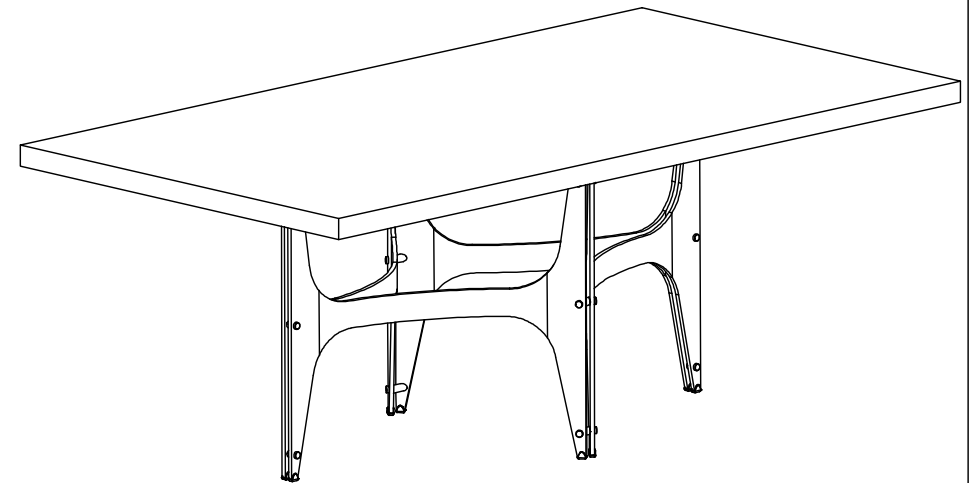

MODELLO: UNIVERSE RETTANGOLARE

N.DIS.: T190_304

DISEGNATORE: ALESSANDRONI S.

ARTICOLO: 52.80 / 52.81 / 52.82 / 52.83

DATA: 31/10/2018

APPROVATO UFF. TECNICO

VERSIONE CON PIANO LEGNO

VERSIONE CON PIANO CRISTALLO

VERSIONE CON PIANO SUPERMARMO

	52.81					52.80		52.83					52.82
L = lunghezza piano	2000					2000		2500					2500
P = profondità piano	1060					1000		1060					1000
	impiallacciato	massellato	massello scortecciato	cristallo	supermarmo	supermarmo	impiallacciato	massellato	massello scortecciato	cristallo	supermarmo	supermarmo	
SP = spessore piano	50	50	40	12	17	17	50	50	40	12	17	17	
H = altezza tot	765	765	755	750	755	755	765	765	755	750	755	755	