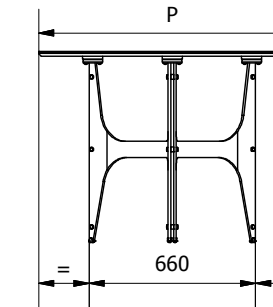

MODELLO: UNIVERSE RETTANGOLARE

N.DIS.: T190_304

DISEGNATORE: ALESSANDRONI S.

ARTICOLO: 52.80 / 52.81 / 52.82 / 52.83

DATA: 31/10/2018

APPROVATO UFF. TECNICO

VERSIONE CON PIANO LEGNO

VERSIONE CON PIANO CRISTALLO

VERSIONE CON PIANO SUPERMARMO

	52.81					52.80		52.83					52.82
L = lunghezza piano	2000					2000		2500					2500
P = profondità piano	1060					1000		1060					1000
	impiallacciato	massellato	massello scortecciato	cristallo	supermarmo	supermarmo	impiallacciato	massellato	massello scortecciato	cristallo	supermarmo	supermarmo	
SP = spessore piano	50	50	40	12	17	17	50	50	40	12	17	17	
H = altezza tot	765	765	755	750	755	755	765	765	755	750	755	755	