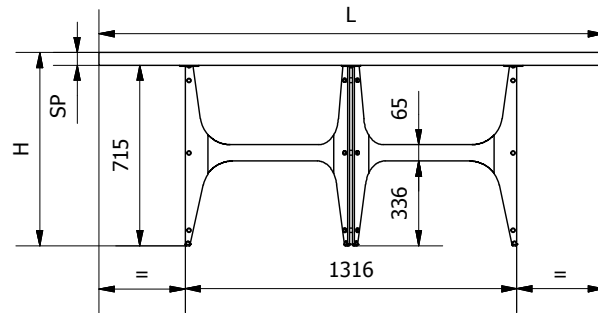

MODELLO: UNIVERSE RETTANGOLARE

N.DIS.: T190_304

DISEGNATORE: ALESSANDRONI S.

ARTICOLO: 52.80 / 52.81 / 52.82 / 52.83

DATA: 31/10/2018

APPROVATO UFF. TECNICO

VERSIONE CON PIANO LEGNO

VERSIONE CON PIANO CRISTALLO

VERSIONE CON PIANO SUPERMARMO

	52.81					52.80		52.83					52.82
L = lunghezza piano	2000					2000		2500					2500
P = profondità piano	1060					1000		1060					1000
	impiallacciato	massellato	massello scortecciato	cristallo	supermarmo	supermarmo	impiallacciato	massellato	massello scortecciato	cristallo	supermarmo	supermarmo	
SP = spessore piano	50	50	40	12	17	17	50	50	40	12	17	17	
H = altezza tot	765	765	755	750	755	755	765	765	755	750	755	755	