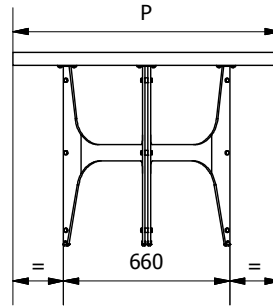

MODELLO: UNIVERSE RETTANGOLARE

N.DIS.: T190_304

DISEGNATORE: ALESSANDRONI S.

ARTICOLO: 52.80 / 52.81 / 52.82 / 52.83

DATA: 31/10/2018

APPROVATO UFF. TECNICO

VERSIONE CON PIANO LEGNO

VERSIONE CON PIANO CRISTALLO

VERSIONE CON PIANO SUPERMARMO

	52.81					52.80		52.83					52.82
L = lunghezza piano	2000					2000		2500					2500
P = profondità piano	1060					1000		1060					1000
	impiallacciato	massellato	massello scortecciato	cristallo	supermarmo	supermarmo	impiallacciato	massellato	massello scortecciato	cristallo	supermarmo	supermarmo	
SP = spessore piano	50	50	40	12	17	17	50	50	40	12	17	17	
H = altezza tot	765	765	755	750	755	755	765	765	755	750	755	755	