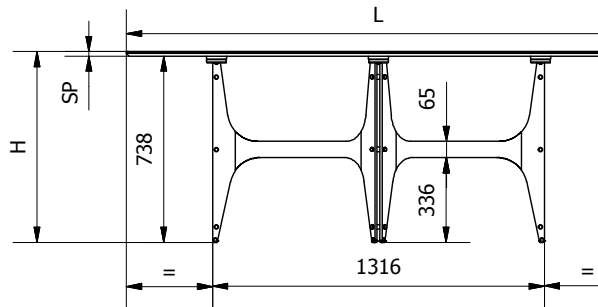

MODELLO: UNIVERSE RETTANGOLARE

N.DIS.: T190_304

DISEGNATORE: ALESSANDRONI S.

ARTICOLO: 52.80 / 52.81 / 52.82 / 52.83

DATA: 31/10/2018

APPROVATO UFF. TECNICO

VERSIONE CON PIANO LEGNO

VERSIONE CON PIANO CRISTALLO

VERSIONE CON PIANO SUPERMARMO

	52.81					52.80		52.83					52.82
L = lunghezza piano	2000					2000		2500					2500
P = profondità piano	1060					1000		1060					1000
	impiallacciato	massellato	massello scortecciato	cristallo	supermarmo	supermarmo	impiallacciato	massellato	massello scortecciato	cristallo	supermarmo	supermarmo	
SP = spessore piano	50	50	40	12	17	17	50	50	40	12	17	17	
H = altezza tot	765	765	755	750	755	755	765	765	755	750	755	755	