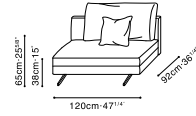

WAKE

WAKE

WAKE STOCK COMPONENTS

C01D0205
Sofa

C01D0201
Armless Sofa

C01D0208 / C01D0209
LAF Sofa / RAF Sofa

C01D0212 + C07D0231
Armless Sofa + Table Component

C01D0213 + C07D0231
Armless Sofa + Table Component

C01D0218 + C07D0231
LAF Sofa + Table Component

C01D0219 + C07D0231
RAF Sofa + Table Component

C01D0222 / C01D0223
RAF Chaise / RAF Chaise

C01D0230
Daybed

C01D0222 + C01D0201 + C01D0201 + C01D0212 + C01D0209 + C07D0231