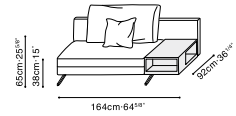

WAKE

WAKE

WAKE STOCK COMPONENTS

C01D0205
Sofa

C01D0201
Armless Sofa

C01D0208 / C01D0209
LAF Sofa / RAF Sofa

C01D0212 + C07D0231
Armless Sofa + Table Component

C01D0213 + C07D0231
Armless Sofa + Table Component

C01D0218 + C07D0231
LAF Sofa + Table Component

C01D0219 + C07D0231
RAF Sofa + Table Component

C01D0222 / C01D0223
RAF Chaise / RAF Chaise

C01D0230
Daybed

C01D0222 + C01D0201 + C01D0201 + C01D0212 + C01D0209 + C07D0231