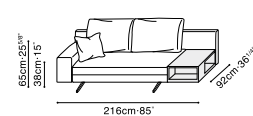

WAKE

WAKE

WAKE STOCK COMPONENTS

C01D0205
Sofa

C01D0201
Armless Sofa

C01D0208 / C01D0209
LAF Sofa / RAF Sofa

C01D0212 + C07D0231
Armless Sofa + Table Component

C01D0213 + C07D0231
Armless Sofa + Table Component

C01D0218 + C07D0231
LAF Sofa + Table Component

C01D0219 + C07D0231
RAF Sofa + Table Component

C01D0222 / C01D0223
RAF Chaise / RAF Chaise

C01D0230
Daybed

C01D0222 + C01D0201 + C01D0201 + C01D0212 + C01D0209 + C07D0231