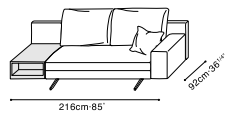

WAKE

WAKE

WAKE STOCK COMPONENTS

C01D0205
Sofa

C01D0201
Armless Sofa

C01D0208 / C01D0209
LAF Sofa / RAF Sofa

C01D0212 + C07D0231
Armless Sofa + Table Component

C01D0213 + C07D0231
Armless Sofa + Table Component

C01D0218 + C07D0231
LAF Sofa + Table Component

C01D0219 + C07D0231
RAF Sofa + Table Component

C01D0222 / C01D0223
RAF Chaise / RAF Chaise

C01D0230
Daybed

C01D0222 + C01D0201 + C01D0201 + C01D0212 + C01D0209 + C07D0231