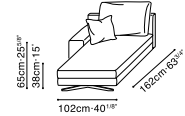

WAKE

WAKE

WAKE STOCK COMPONENTS

C01D0205
Sofa

C01D0201
Armless Sofa

C01D0208 / C01D0209
LAF Sofa / RAF Sofa

C01D0212 + C07D0231
Armless Sofa + Table Component

C01D0213 + C07D0231
Armless Sofa + Table Component

C01D0218 + C07D0231
LAF Sofa + Table Component

C01D0219 + C07D0231
RAF Sofa + Table Component

C01D0222 / C01D0223
RAF Chaise / RAF Chaise

C01D0230
Daybed

C01D0222 + C01D0201 + C01D0201 + C01D0212 + C01D0209 + C07D0231