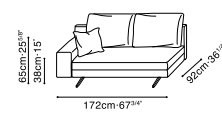

WAKE

WAKE

WAKE STOCK COMPONENTS

C01D0205
Sofa

C01D0201
Armless Sofa

C01D0208 / C01D0209
LAF Sofa / RAF Sofa

C01D0212 + C07D0231
Armless Sofa + Table Component

C01D0213 + C07D0231
Armless Sofa + Table Component

C01D0218 + C07D0231
LAF Sofa + Table Component

C01D0219 + C07D0231
RAF Sofa + Table Component

C01D0222 / C01D0223
RAF Chaise / RAF Chaise

C01D0230
Daybed

C01D0222 + C01D0201 + C01D0201 + C01D0212 + C01D0209 + C07D0231